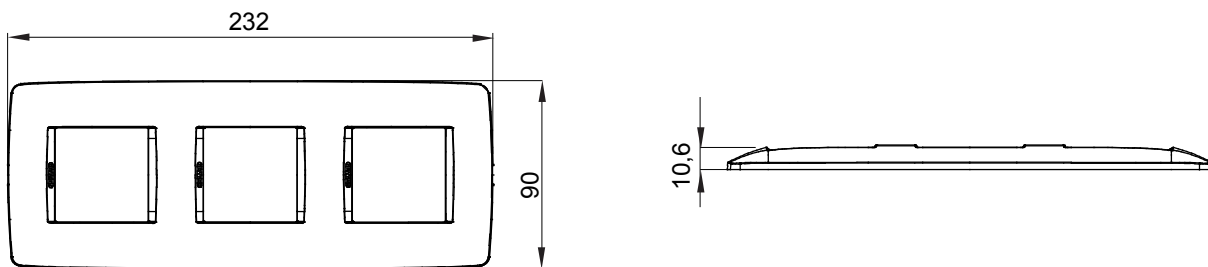

Serie van ChoruSmart huishoudelijke platen, gemaakt in een brede verscheidenheid aan vormen, kleuren, materialen en afwerkingen. Ze omvat vijf verschillende vormen (ONE, GEO, EGO, LUX, ICE en ICE Touch) voor rechthoekige dozen met een capaciteit tot 12 modules en drie verschillende vormen (ONE International, GEO International en LUX International) geschikt voor ronde/vierkante dozen, zowel enkelvoudig als gecombineerd in horizontale en verticale configuraties, met een capaciteit van 2 tot 2+2+2+2 modules. Alle platen van de ChoruSmart huishoudelijke serie gebruiken dezelfde steunen, zonder de behoefte aan aanvullende adapters. De serie omvat ook blanco platen, waterdichte IP55-platen en contourplaten.

Familie	ONE International	Omschrijving	2+2+2 modules
Type	Verticaal	Kleur	Groenblauw
Materiaal	Technopolymeer	Afwerking	Dekkende afwerking
Voor ondersteuning codes	GW16821, GW16822, GW16823, GW16821N, GW16822N	Voor doos	Rond/vierkant
Gloedraadtest	650 °C	Thermodruk met kogel	70 °C
Standaard	EN 60669-1	Electrocod	0110

### DIMENSIONAL