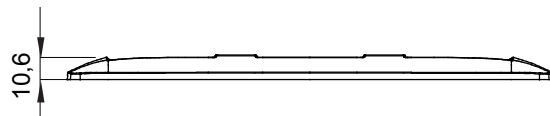

Serie van ChoruSmart huishoudelijke platen, gemaakt in een brede verscheidenheid aan vormen, kleuren, materialen en afwerkingen. Ze omvat vijf verschillende vormen (ONE, GEO, EGO, LUX, ICE en ICE Touch) voor rechthoekige dozen met een capaciteit tot 12 modules en drie verschillende vormen (ONE International, GEO International en LUX International) geschikt voor ronde/vierkante dozen, zowel enkelvoudig als gecombineerd in horizontale en verticale configuraties, met een capaciteit van 2 tot 2+2+2+2 modules. Alle platen van de ChoruSmart huishoudelijke serie gebruiken dezelfde steunen, zonder de behoefte aan aanvullende adapters. De serie omvat ook blanco platen, waterdichte IP55-platen en contourplaten.

Familie	ONE International	Omschrijving	2+2+2 modules
Type	Verticaal	Kleur	Zacht koper
Materiaal	Technopolymeer	Afwerking	Dekkende afwerking
Voor ondersteuning codes	GW16821, GW16822, GW16823, GW16821N, GW16822N	Voor doos	Rond/vierkant
Gloedraadtest	650 °C	Thermodruk met kogel	70 °C
Standaard	EN 60669-1	Electrocod	0110

DIMENSIONAL