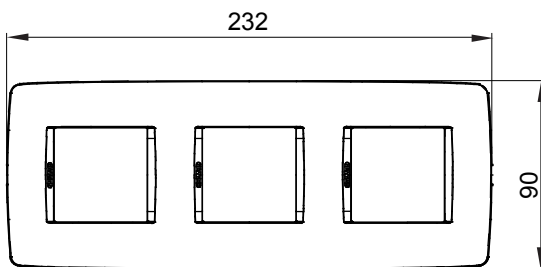

Serie van ChoruSmart huishoudelijke platen, gemaakt in een brede verscheidenheid aan vormen, kleuren, materialen en afwerkingen. Ze omvat vijf verschillende vormen (ONE, GEO, EGO, LUX, ICE en ICE Touch) voor rechthoekige dozen met een capaciteit tot 12 modules en drie verschillende vormen (ONE International, GEO International en LUX International) geschikt voor ronde/vierkante dozen, zowel enkelvoudig als gecombineerd in horizontale en verticale configuraties, met een capaciteit van 2 tot 2+2+2+2 modules. Alle platen van de ChoruSmart huishoudelijke serie gebruiken dezelfde steunen, zonder de behoefte aan aanvullende adapters. De serie omvat ook blanco platen, waterdichte IP55-platen en contourplaten.

Familie	ONE International	Omschrijving	2+2+2 modules
Type	Verticaal	Kleur	Zacht koper
Materiaal	Technopolymeer	Afwerking	Dekkende afwerking
Voor ondersteuning codes	GW16821, GW16822, GW16823, GW16821N, GW16822N	Voor doos	Rond/vierkant
Gloedraadtest	650 °C	Thermodruk met kogel	70 °C
Standaard	EN 60669-1	Electrocod	0110

DIMENSIONAL

TECHNICAL SYMBOLOGY

STANDARDS/APPROVALS