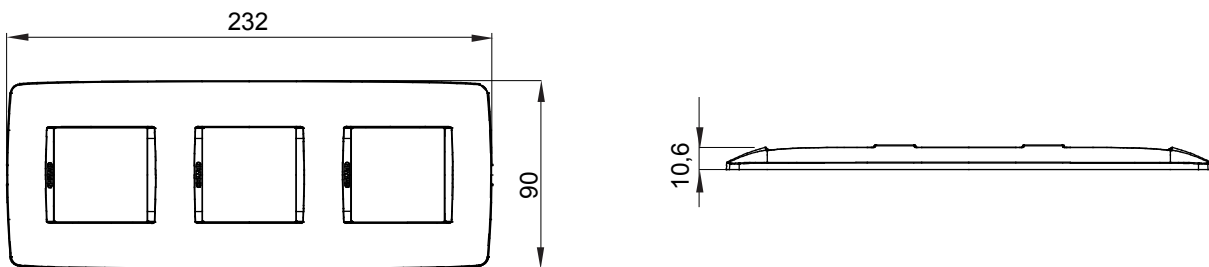

DIMENSIONAL

TECHNICAL SYMBOLOGY

STANDARDS/APPROVALS