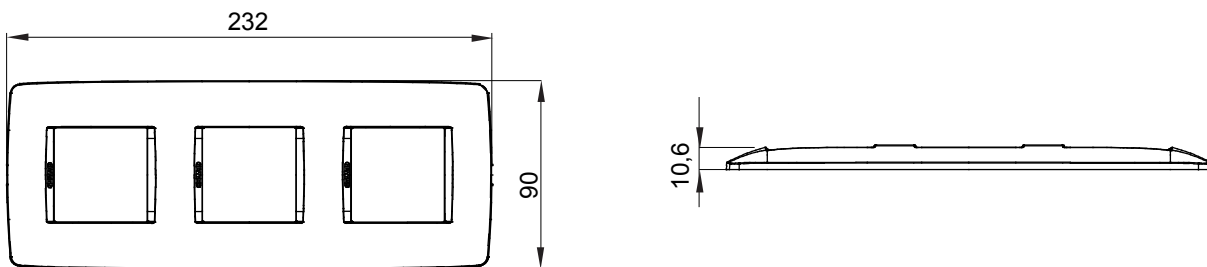

Serie van ChoruSmart huishoudelijke platen, gemaakt in een brede verscheidenheid aan vormen, kleuren, materialen en afwerkingen. Ze omvat vijf verschillende vormen (ONE, GEO, EGO, LUX, ICE en ICE Touch) voor rechthoekige dozen met een capaciteit tot 12 modules en drie verschillende vormen (ONE International, GEO International en LUX International) geschikt voor ronde/vierkante dozen, zowel enkelvoudig als gecombineerd in horizontale en verticale configuraties, met een capaciteit van 2 tot 2+2+2+2 modules. Alle platen van de ChoruSmart huishoudelijke serie gebruiken dezelfde steunen, zonder de behoefte aan aanvullende adapters. De serie omvat ook blanco platen, waterdichte IP55-platen en contourplaten.

Familie	ONE International	Omschrijving	2+2+2 modules
Type	Verticaal	Kleur	Goud
Materiaal	Technopolymeer	Afwerking	Dekkende afwerking
Voor ondersteuning codes	GW16821, GW16822, GW16823, GW16821N, GW16822N	Voor doos	Rond/vierkant
Gloedraadtest	650 °C	Thermodruk met kogel	70 °C
Standaard	EN 60669-1	Electrocod	0110

DIMENSIONAL

TECHNICAL SYMBOLOGY

650 °C

STANDARDS/APPROVALS