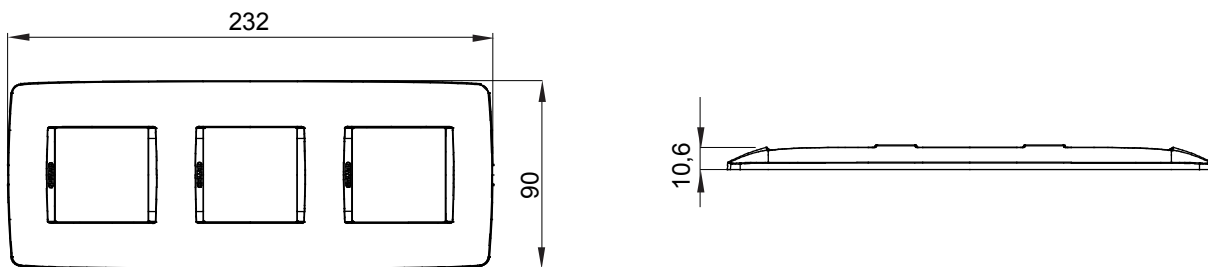

Serie van ChoruSmart huishoudelijke platen, gemaakt in een brede verscheidenheid aan vormen, kleuren, materialen en afwerkingen. Ze omvat vijf verschillende vormen (ONE, GEO, EGO, LUX, ICE en ICE Touch) voor rechthoekige dozen met een capaciteit tot 12 modules en drie verschillende vormen (ONE International, GEO International en LUX International) geschikt voor ronde/vierkante dozen, zowel enkelvoudig als gecombineerd in horizontale en verticale configuraties, met een capaciteit van 2 tot 2+2+2+2 modules. Alle platen van de ChoruSmart huishoudelijke serie gebruiken dezelfde steunen, zonder de behoefte aan aanvullende adapters. De serie omvat ook blanco platen, waterdichte IP55-platen en contourplaten.

Familie	ONE International	Omschrijving	2+2+2 modules
Type	Verticaal	Kleur	Toscaans rood
Materiaal	Technopolymeer	Afwerking	Dekkende afwerking
Voor ondersteuning codes	GW16821, GW16822, GW16823, GW16821N, GW16822N	Voor doos	Rond/vierkant
Gloedraadtest	650 °C	Thermodruk met kogel	70 °C
Standaard	EN 60669-1	Electrocod	0110

DIMENSIONAL

TECHNICAL SYMBOLOGY

STANDARDS/APPROVALS