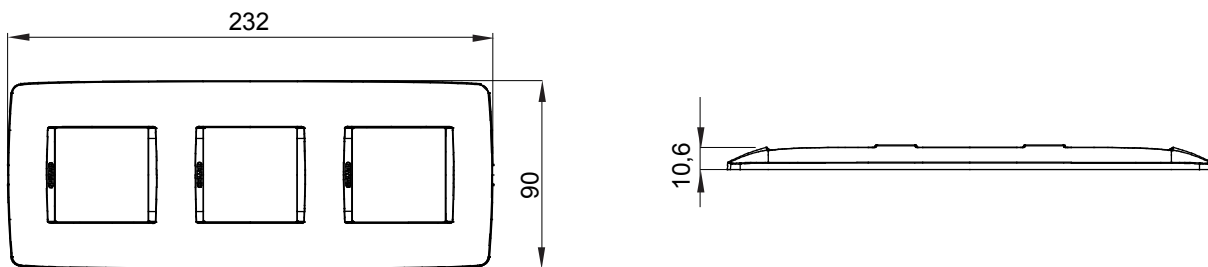

Product Data Sheet

GW16127TN

CHORUSMART - Huishoudelijke serie

Serie van ChoruSmart huishoudelijke platen, gemaakt in een brede verscheidenheid aan vormen, kleuren, materialen en afwerkingen. Ze omvat vijf verschillende vormen (ONE, GEO, EGO, LUX, ICE en ICE Touch) voor rechthoekige dozen met een capaciteit tot 12 modules en drie verschillende vormen (ONE International, GEO International en LUX International) geschikt voor ronde/vierkante dozen, zowel enkelvoudig als gecombineerd in horizontale en verticale configuraties, met een capaciteit van 2 tot 2+2+2+2 modules. Alle platen van de ChoruSmart huishoudelijke serie gebruiken dezelfde steunen, zonder de behoefte aan aanvullende adapters. De serie omvat ook blanco platen, waterdichte IP55-platen en contourplaten.

Familie	ONE International	Omschrijving	2+2+2 modules
Type	Verticaal	Kleur	Toner zwart
Materiaal	Technopolymeer	Afwerking	Glimmend
Voor ondersteuning codes	GW16821, GW16822, GW16823	Voor doos	Rond/vierkant
Gloedraadtest	650 °C	Thermodruk met kogel	70 °C
Standaard	EN 60669-1	Electrocod	0110

DIMENSIONAL

TECHNICAL SYMBOLOGY

STANDARDS/APPROVALS