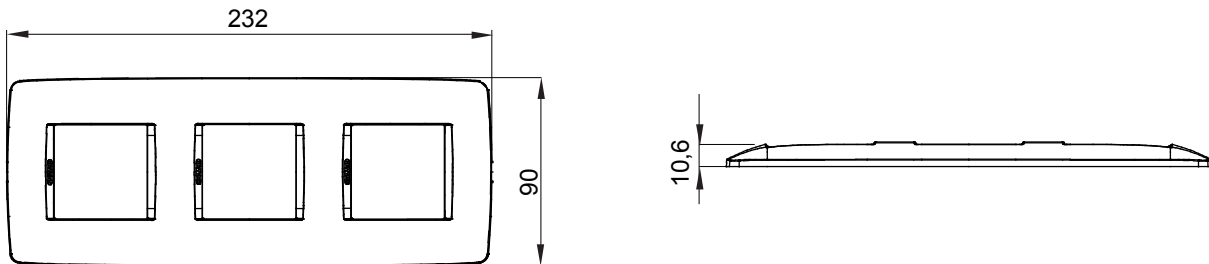

DIMENSIONAL

TECHNICAL SYMBOLOGY

STANDARDS/APPROVALS