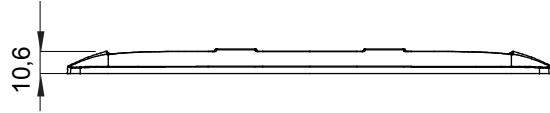

DIMENSIONAL