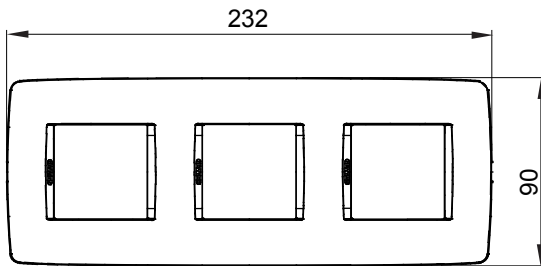

DIMENSIONAL

TECHNICAL SYMBOLOGY

STANDARDS/APPROVALS