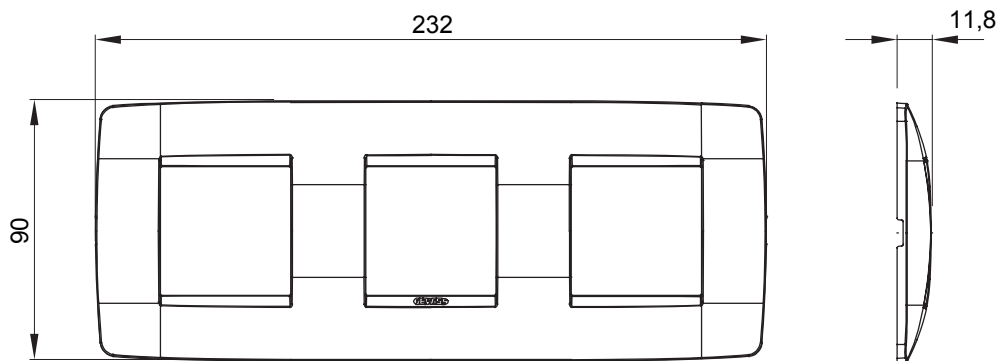

Serie van ChoruSmart huishoudelijke platen, gemaakt in een brede verscheidenheid aan vormen, kleuren, materialen en afwerkingen. Ze omvat vijf verschillende vormen (ONE, GEO, EGO, LUX, ICE en ICE Touch) voor rechthoekige dozen met een capaciteit tot 12 modules en drie verschillende vormen (ONE International, GEO International en LUX International) geschikt voor ronde/vierkante dozen, zowel enkelvoudig als gecombineerd in horizontale en verticale configuraties, met een capaciteit van 2 tot 2+2+2+2 modules. Alle platen van de ChoruSmart huishoudelijke serie gebruiken dezelfde steunen, zonder de behoefte aan aanvullende adapters. De serie omvat ook blanco platen, waterdichte IP55-platen en contourplaten.

Familie	ONE International	Omschrijving	2+2+2 modules
Type	Horizontaal	Kleur	Groenblauw
Materiaal	Technopolymeer	Afwerking	Dekkende afwerking
Voor ondersteuning codes	GW16821, GW16822, GW16823, GW16821N, GW16822N	Voor doos	Rond/vierkant
Gloedraadtest	650 °C	Thermodruk met kogel	70 °C
Standaard	EN 60669-1	Electrocod	0110

DIMENSIONAL

TECHNICAL SYMBOLOGY

STANDARDS/APPROVALS