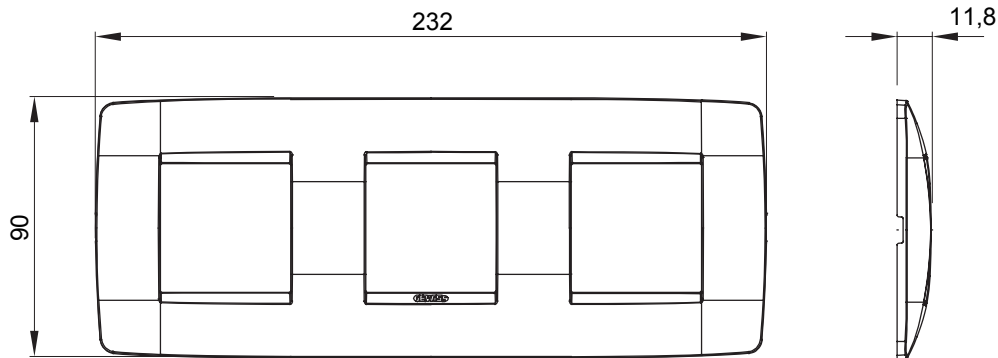

Serie van ChoruSmart huishoudelijke platen, gemaakt in een brede verscheidenheid aan vormen, kleuren, materialen en afwerkingen. Ze omvat vijf verschillende vormen (ONE, GEO, EGO, LUX, ICE en ICE Touch) voor rechthoekige dozen met een capaciteit tot 12 modules en drie verschillende vormen (ONE International, GEO International en LUX International) geschikt voor ronde/vierkante dozen, zowel enkelvoudig als gecombineerd in horizontale en verticale configuraties, met een capaciteit van 2 tot 2+2+2+2 modules. Alle platen van de ChoruSmart huishoudelijke serie gebruiken dezelfde steunen, zonder de behoefte aan aanvullende adapters. De serie omvat ook blanco platen, waterdichte IP55-platen en contourplaten.

Familie	ONE International	Omschrijving	2+2+2 modules
Type	Horizontaal	Kleur	Zacht koper
Materiaal	Technopolymeer	Afwerking	Dekkende afwerking
Voor ondersteuning codes	GW16821, GW16822, GW16823, GW16821N, GW16822N	Voor doos	Rond/vierkant
Gloeidraadtest	650 °C	Thermodruk met kogel	70 °C
Standaard	EN 60669-1	Electrocod	0110

### DIMENSIONAL