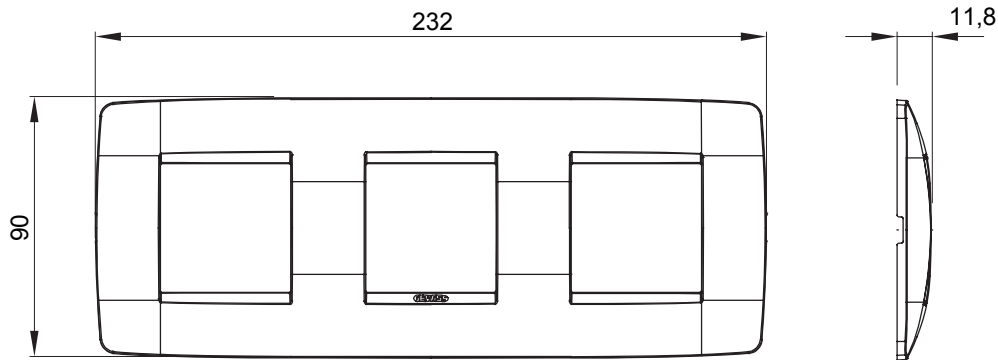

Serie van ChoruSmart huishoudelijke platen, gemaakt in een brede verscheidenheid aan vormen, kleuren, materialen en afwerkingen. Ze omvat vijf verschillende vormen (ONE, GEO, EGO, LUX, ICE en ICE Touch) voor rechthoekige dozen met een capaciteit tot 12 modules en drie verschillende vormen (ONE International, GEO International en LUX International) geschikt voor ronde/vierkante dozen, zowel enkelvoudig als gecombineerd in horizontale en verticale configuraties, met een capaciteit van 2 tot 2+2+2+2 modules. Alle platen van de ChoruSmart huishoudelijke serie gebruiken dezelfde steunen, zonder de behoefte aan aanvullende adapters. De serie omvat ook blanco platen, waterdichte IP55-platen en contourplaten.

Familie	ONE International	Omschrijving	2+2+2 modules
Type	Horizontaal	Kleur	Titanium
Materiaal	Technopolymeer	Afwerking	Glimmend
Voor ondersteuning codes	GW16821, GW16822, GW16823	Voor doos	Rond/vierkant
Gloeidraadtest	650 °C	Thermodruk met kogel	70 °C
Standaard	EN 60669-1	Electrocod	0110

DIMENSIONAL

TECHNICAL SYMBOLOGY

STANDARDS/APPROVALS