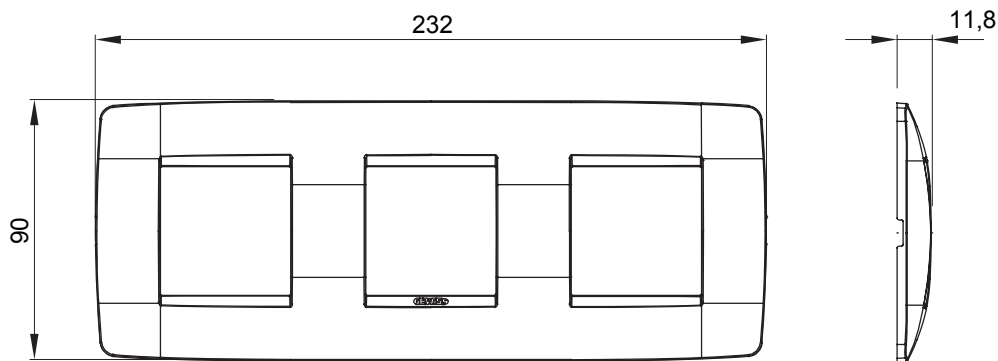

Serie van ChoruSmart huishoudelijke platen, gemaakt in een brede verscheidenheid aan vormen, kleuren, materialen en afwerkingen. Ze omvat vijf verschillende vormen (ONE, GEO, EGO, LUX, ICE en ICE Touch) voor rechthoekige dozen met een capaciteit tot 12 modules en drie verschillende vormen (ONE International, GEO International en LUX International) geschikt voor ronde/vierkante dozen, zowel enkelvoudig als gecombineerd in horizontale en verticale configuraties, met een capaciteit van 2 tot 2+2+2+2 modules. Alle platen van de ChoruSmart huishoudelijke serie gebruiken dezelfde steunen, zonder de behoefte aan aanvullende adapters. De serie omvat ook blanco platen, waterdichte IP55-platen en contourplaten.

Familie	ONE International	Omschrijving	2+2+2 modules
Type	Horizontaal	Kleur	Goud
Materiaal	Technopolymeer	Afwerking	Dekkende afwerking
Voor ondersteuning codes	GW16821, GW16822, GW16823, GW16821N, GW16822N	Voor doos	Rond/vierkant
Gloedraadtest	650 °C	Thermodruk met kogel	70 °C
Standaard	EN 60669-1	Electrocod	0110

DIMENSIONAL

TECHNICAL SYMBOLOGY

STANDARDS/APPROVALS