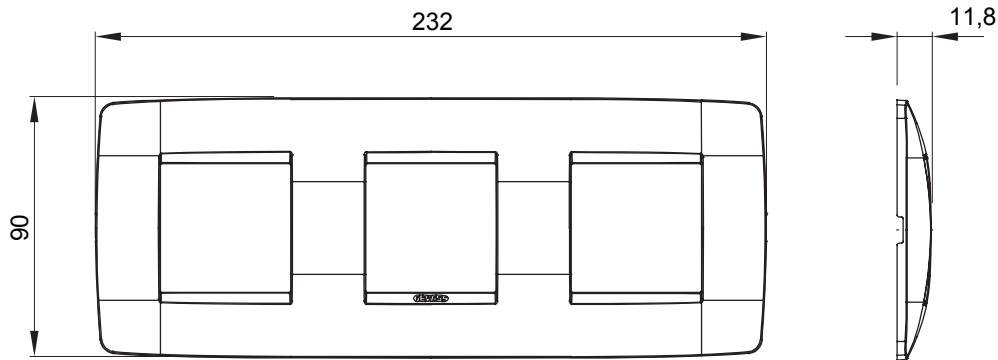

Serie van ChoruSmart huishoudelijke platen, gemaakt in een brede verscheidenheid aan vormen, kleuren, materialen en afwerkingen. Ze omvat vijf verschillende vormen (ONE, GEO, EGO, LUX, ICE en ICE Touch) voor rechthoekige dozen met een capaciteit tot 12 modules en drie verschillende vormen (ONE International, GEO International en LUX International) geschikt voor ronde/vierkante dozen, zowel enkelvoudig als gecombineerd in horizontale en verticale configuraties, met een capaciteit van 2 tot 2+2+2+2 modules. Alle platen van de ChoruSmart huishoudelijke serie gebruiken dezelfde steunen, zonder de behoefte aan aanvullende adapters. De serie omvat ook blanco platen, waterdichte IP55-platen en contourplaten.

Familie	ONE International	Omschrijving	2+2+2 modules
Type	Horizontaal	Kleur	Natuurlijk satijnbeige
Materiaal	Technopolymeer	Afwerking	Dekkende afwerking
Voor ondersteuning codes	GW16821, GW16822, GW16823, GW16821N, GW16822N	Voor doos	Rond/vierkant
Gloedraadtest	650 °C	Thermodruk met kogel	70 °C
Standaard	EN 60669-1	Electrocod	0110

DIMENSIONAL

TECHNICAL SYMBOLOGY

STANDARDS/APPROVALS