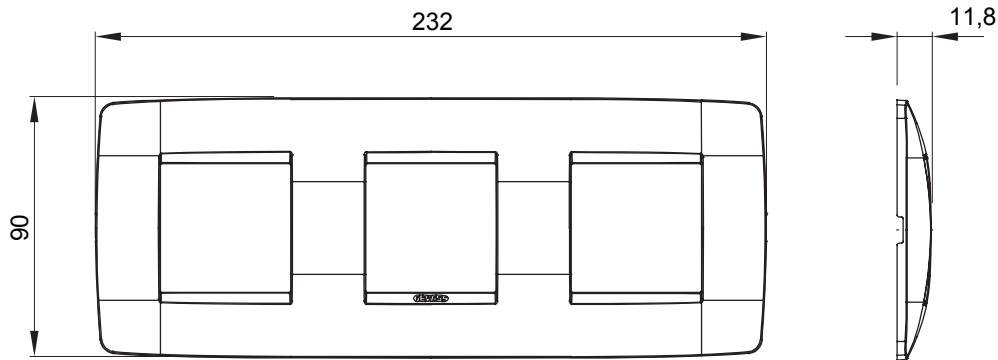

Serie van ChoruSmart huishoudelijke platen, gemaakt in een brede verscheidenheid aan vormen, kleuren, materialen en afwerkingen. Ze omvat vijf verschillende vormen (ONE, GEO, EGO, LUX, ICE en ICE Touch) voor rechthoekige dozen met een capaciteit tot 12 modules en drie verschillende vormen (ONE International, GEO International en LUX International) geschikt voor ronde/vierkante dozen, zowel enkelvoudig als gecombineerd in horizontale en verticale configuraties, met een capaciteit van 2 tot 2+2+2+2 modules. Alle platen van de ChoruSmart huishoudelijke serie gebruiken dezelfde steunen, zonder de behoefte aan aanvullende adapters. De serie omvat ook blanco platen, waterdichte IP55-platen en contourplaten.

Familie	ONE International	Omschrijving	2+2+2 modules
Type	Horizontaal	Kleur	Toscaans rood
Materiaal	Technopolymeer	Afwerking	Dekkende afwerking
Voor ondersteuning codes	GW16821, GW16822, GW16823, GW16821N, GW16822N	Voor doos	Rond/vierkant
Gloeidraadtest	650 °C	Thermodruk met kogel	70 °C
Standaard	EN 60669-1	Electrocod	0110

DIMENSIONAL

TECHNICAL SYMBOLOGY

STANDARDS/APPROVALS