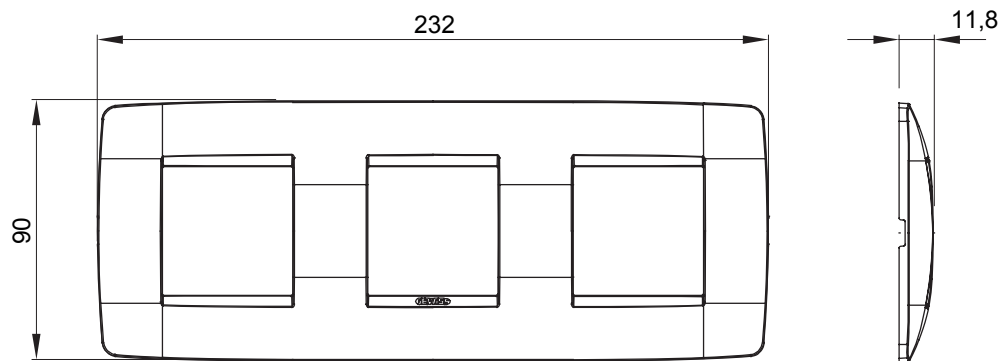

## GW16126TN

CHORUSMART - Huishoudelijke serie

Serie van ChoruSmart huishoudelijke platen, gemaakt in een brede verscheidenheid aan vormen, kleuren, materialen en afwerkingen. Ze omvat vijf verschillende vormen (ONE, GEO, EGO, LUX, ICE en ICE Touch) voor rechthoekige dozen met een capaciteit tot 12 modules en drie verschillende vormen (ONE International, GEO International en LUX International) geschikt voor ronde/vierkante dozen, zowel enkelvoudig als gecombineerd in horizontale en verticale configuraties, met een capaciteit van 2 tot 2+2+2+2 modules. Alle platen van de ChoruSmart huishoudelijke serie gebruiken dezelfde steunen, zonder de behoefte aan aanvullende adapters. De serie omvat ook blanco platen, waterdichte IP55-platen en contourplaten.

Familie	ONE International	Omschrijving	2+2+2 modules
Type	Horizontaal	Kleur	Toner zwart
Materiaal	Technopolymeer	Afwerking	Glimmend
Voor ondersteuning codes	GW16821, GW16822, GW16823	Voor doos	Rond/vierkant
Gloeidraadtest	650 °C	Thermodruk met kogel	70 °C
Standaard	EN 60669-1	Electrocod	0110

### DIMENSIONAL