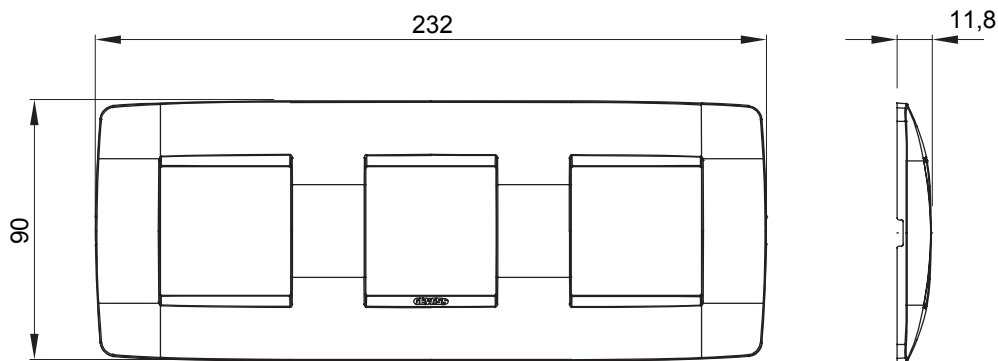

Serie van ChoruSmart huishoudelijke platen, gemaakt in een brede verscheidenheid aan vormen, kleuren, materialen en afwerkingen. Ze omvat vijf verschillende vormen (ONE, GEO, EGO, LUX, ICE en ICE Touch) voor rechthoekige dozen met een capaciteit tot 12 modules en drie verschillende vormen (ONE International, GEO International en LUX International) geschikt voor ronde/vierkante dozen, zowel enkelvoudig als gecombineerd in horizontale en verticale configuraties, met een capaciteit van 2 tot 2+2+2+2 modules. Alle platen van de ChoruSmart huishoudelijke serie gebruiken dezelfde steunen, zonder de behoefte aan aanvullende adapters. De serie omvat ook blanco platen, waterdichte IP55-platen en contourplaten.

Familie	ONE International	Omschrijving	2+2+2 modules
Type	Horizontaal	Kleur	Ivoor
Materiaal	Technopolymeer	Afwerking	Glimmend
Voor ondersteuning codes	GW16821, GW16822, GW16823	Voor doos	Rond/vierkant
Gloeidraadtest	650 °C	Thermodruk met kogel	70 °C
Standaard	EN 60669-1	Electrocod	0111

DIMENSIONAL

TECHNICAL SYMBOLOGY

STANDARDS/APPROVALS