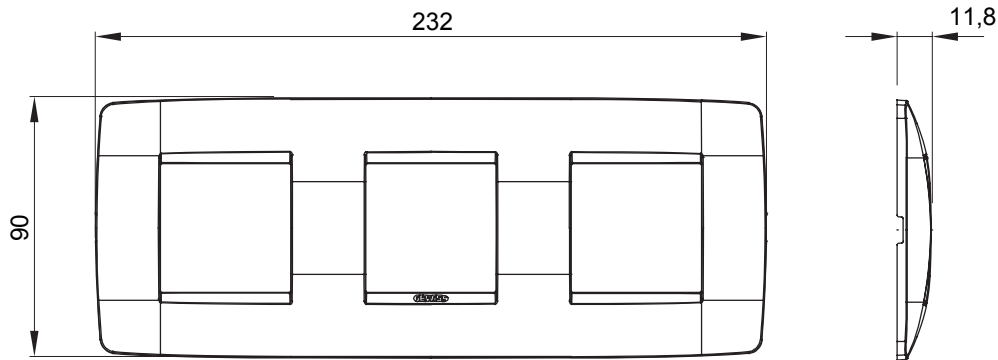

Serie van ChoruSmart huishoudelijke platen, gemaakt in een brede verscheidenheid aan vormen, kleuren, materialen en afwerkingen. Ze omvat vijf verschillende vormen (ONE, GEO, EGO, LUX, ICE en ICE Touch) voor rechthoekige dozen met een capaciteit tot 12 modules en drie verschillende vormen (ONE International, GEO International en LUX International) geschikt voor ronde/vierkante dozen, zowel enkelvoudig als gecombineerd in horizontale en verticale configuraties, met een capaciteit van 2 tot 2+2+2+2 modules. Alle platen van de ChoruSmart huishoudelijke serie gebruiken dezelfde steunen, zonder de behoefte aan aanvullende adapters. De serie omvat ook blanco platen, waterdichte IP55-platen en contourplaten.

|                          |                           |                      |               |
|--------------------------|---------------------------|----------------------|---------------|
| Familie                  | ONE International         | Omschrijving         | 2+2+2 modules |
| Type                     | Horizontaal               | Kleur                | Hennep        |
| Materiaal                | Technopolymeer            | Afwerking            | Glimmend      |
| Voor ondersteuning codes | GW16821, GW16822, GW16823 | Voor doos            | Rond/vierkant |
| Gloeidraadtest           | 650 °C                    | Thermodruk met kogel | 70 °C         |
| Standaard                | EN 60669-1                | Electrocod           | 0111          |

### DIMENSIONAL