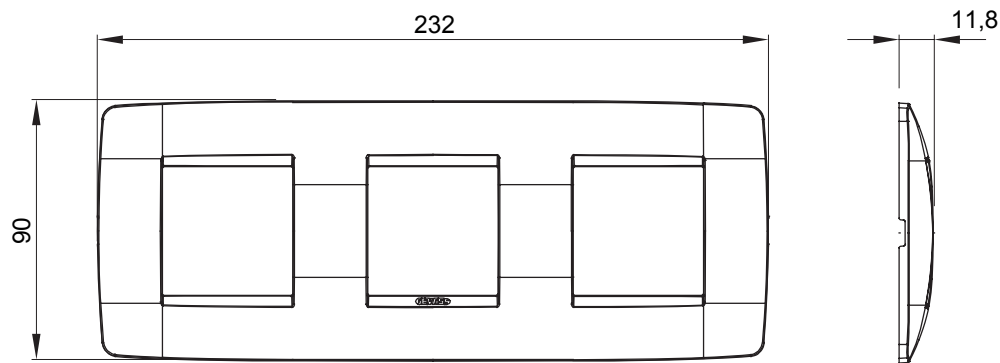

DIMENSIONAL

TECHNICAL SYMBOLOGY

GWT

650 °C

70 °C

STANDARDS/APPROVALS

GEWISS S.p.A. Via Domenico Bosatelli 1
24069 Cenate Sotto - Bergamo - Italy
tel. +39 035 94 61 11 fax +39 035 94 69 09

www.gewiss.com
sat@gewiss.com
Last update 13/11/2024

Data, measures, designs and pictures are shown
only as informative purposes,
and could be changed without previous notice