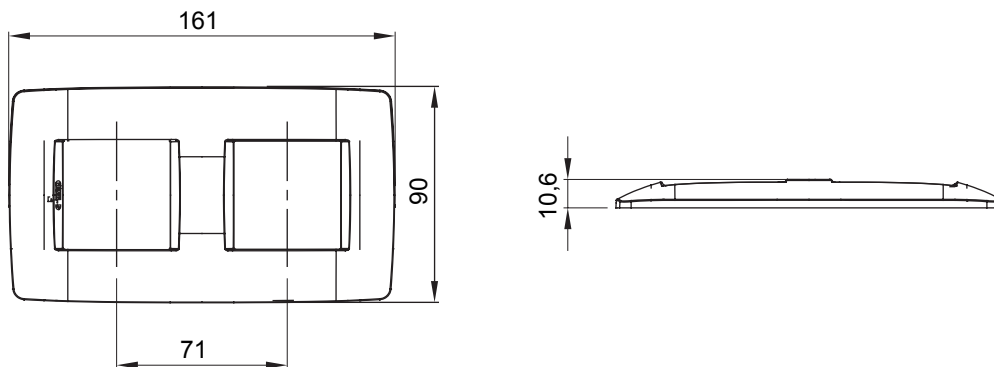

Serie van ChoruSmart huishoudelijke platen, gemaakt in een brede verscheidenheid aan vormen, kleuren, materialen en afwerkingen. Ze omvat vijf verschillende vormen (ONE, GEO, EGO, LUX, ICE en ICE Touch) voor rechthoekige dozen met een capaciteit tot 12 modules en drie verschillende vormen (ONE International, GEO International en LUX International) geschikt voor ronde/vierkante dozen, zowel enkelvoudig als gecombineerd in horizontale en verticale configuraties, met een capaciteit van 2 tot 2+2+2+2 modules. Alle platen van de ChoruSmart huishoudelijke serie gebruiken dezelfde steunen, zonder de behoefte aan aanvullende adapters. De serie omvat ook blanco platen, waterdichte IP55-platen en contourplaten.

Familie	ONE International	Omschrijving	2+2 modules
Type	Verticaal	Kleur	Groenblauw
Materiaal	Technopolymeer	Afwerking	Dekkende afwerking
Voor ondersteuning codes	GW16821, GW16822, GW16823, GW16821N, GW16822N	Voor doos	Rond/vierkant
Gloeidraadtest	650 °C	Thermodruk met kogel	70 °C
Standaard	EN 60669-1	Electrocod	0110

DIMENSIONAL

TECHNICAL SYMBOLOGY

STANDARDS/APPROVALS