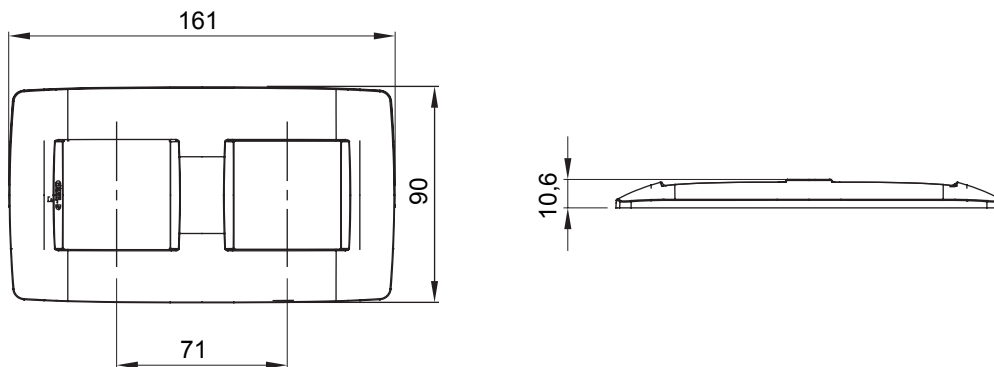

Serie van ChoruSmart huishoudelijke platen, gemaakt in een brede verscheidenheid aan vormen, kleuren, materialen en afwerkingen. Ze omvat vijf verschillende vormen (ONE, GEO, EGO, LUX, ICE en ICE Touch) voor rechthoekige dozen met een capaciteit tot 12 modules en drie verschillende vormen (ONE International, GEO International en LUX International) geschikt voor ronde/vierkante dozen, zowel enkelvoudig als gecombineerd in horizontale en verticale configuraties, met een capaciteit van 2 tot 2+2+2+2 modules. Alle platen van de ChoruSmart huishoudelijke serie gebruiken dezelfde steunen, zonder de behoefte aan aanvullende adapters. De serie omvat ook blanco platen, waterdichte IP55-platen en contourplaten.

Familie	ONE International	Omschrijving	2+2 modules
Type	Verticaal	Kleur	Zacht koper
Materiaal	Technopolymeer	Afwerking	Dekkende afwerking
Voor ondersteuning codes	GW16821, GW16822, GW16823, GW16821N, GW16822N	Voor doos	Rond/vierkant
Gloeidraadtest	650 °C	Thermodruk met kogel	70 °C
Standaard	EN 60669-1	Electrocod	0110

DIMENSIONAL

TECHNICAL SYMBOLOGY

STANDARDS/APPROVALS