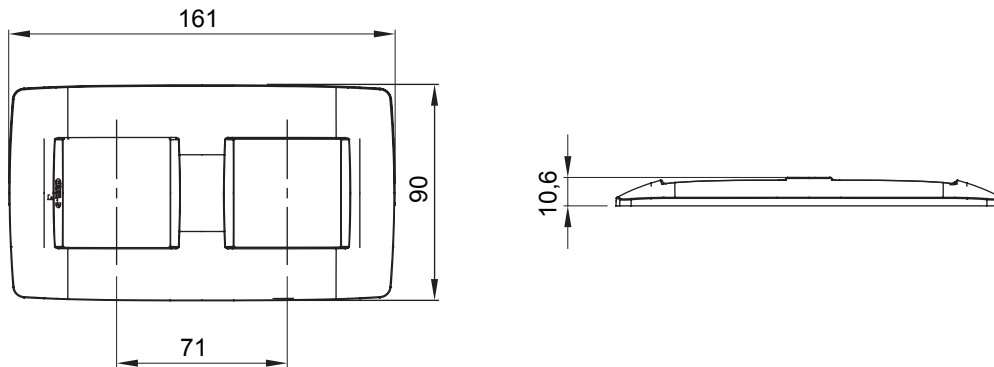

Serie van ChoruSmart huishoudelijke platen, gemaakt in een brede verscheidenheid aan vormen, kleuren, materialen en afwerkingen. Ze omvat vijf verschillende vormen (ONE, GEO, EGO, LUX, ICE en ICE Touch) voor rechthoekige dozen met een capaciteit tot 12 modules en drie verschillende vormen (ONE International, GEO International en LUX International) geschikt voor ronde/vierkante dozen, zowel enkelvoudig als gecombineerd in horizontale en verticale configuraties, met een capaciteit van 2 tot 2+2+2+2 modules. Alle platen van de ChoruSmart huishoudelijke serie gebruiken dezelfde steunen, zonder de behoefte aan aanvullende adapters. De serie omvat ook blanco platen, waterdichte IP55-platen en contourplaten.

Familie	ONE International	Omschrijving	2+2 modules
Type	Verticaal	Kleur	Titanium
Materiaal	Technopolymeer	Afwerking	Glimmend
Voor ondersteuning codes	GW16821, GW16822, GW16823	Voor doos	Rond/vierkant
Gloeidraadtest	650 °C	Thermodruk met kogel	70 °C
Standaard	EN 60669-1	Electrocod	0110

### DIMENSIONAL