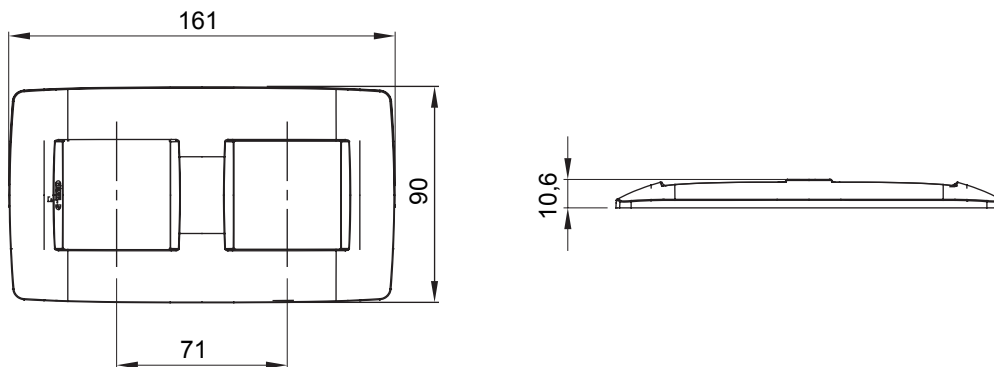

Serie van ChoruSmart huishoudelijke platen, gemaakt in een brede verscheidenheid aan vormen, kleuren, materialen en afwerkingen. Ze omvat vijf verschillende vormen (ONE, GEO, EGO, LUX, ICE en ICE Touch) voor rechthoekige dozen met een capaciteit tot 12 modules en drie verschillende vormen (ONE International, GEO International en LUX International) geschikt voor ronde/vierkante dozen, zowel enkelvoudig als gecombineerd in horizontale en verticale configuraties, met een capaciteit van 2 tot 2+2+2+2 modules. Alle platen van de ChoruSmart huishoudelijke serie gebruiken dezelfde steunen, zonder de behoefte aan aanvullende adapters. De serie omvat ook blanco platen, waterdichte IP55-platen en contourplaten.

Familie	ONE International	Omschrijving	2+2 modules
Type	Verticaal	Kleur	Goud
Materiaal	Technopolymeer	Afwerking	Dekkende afwerking
Voor ondersteuning codes	GW16821, GW16822, GW16823, GW16821N, GW16822N	Voor doos	Rond/vierkant
Gloeidraadtest	650 °C	Thermodruk met kogel	70 °C
Standaard	EN 60669-1	Electrocod	0110

### DIMENSIONAL