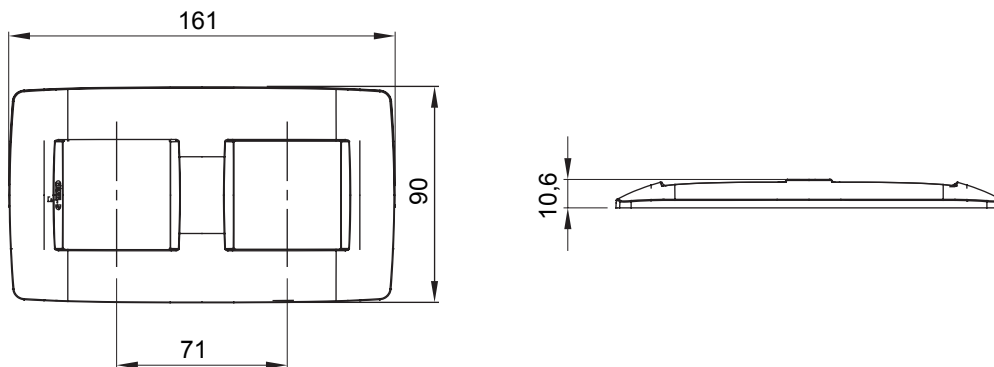

Serie van ChoruSmart huishoudelijke platen, gemaakt in een brede verscheidenheid aan vormen, kleuren, materialen en afwerkingen. Ze omvat vijf verschillende vormen (ONE, GEO, EGO, LUX, ICE en ICE Touch) voor rechthoekige dozen met een capaciteit tot 12 modules en drie verschillende vormen (ONE International, GEO International en LUX International) geschikt voor ronde/vierkante dozen, zowel enkelvoudig als gecombineerd in horizontale en verticale configuraties, met een capaciteit van 2 tot 2+2+2+2 modules. Alle platen van de ChoruSmart huishoudelijke serie gebruiken dezelfde steunen, zonder de behoefte aan aanvullende adapters. De serie omvat ook blanco platen, waterdichte IP55-platen en contourplaten.

Familie	ONE International	Omschrijving	2+2 modules
Type	Verticaal	Kleur	Satijn zwart
Materiaal	Technopolymeer	Afwerking	Dekkende afwerking
Voor ondersteuning codes	GW16821, GW16822, GW16823	Voor doos	Rond/vierkant
Gloeidraadtest	650 °C	Thermodruk met kogel	70 °C
Standaard	EN 60669-1	Electrocod	0110

DIMENSIONAL

TECHNICAL SYMBOLOGY

STANDARDS/APPROVALS