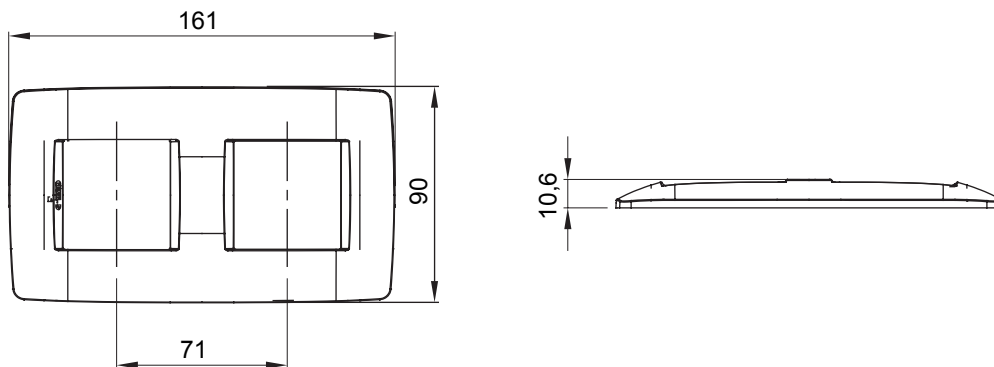

Serie van ChoruSmart huishoudelijke platen, gemaakt in een brede verscheidenheid aan vormen, kleuren, materialen en afwerkingen. Ze omvat vijf verschillende vormen (ONE, GEO, EGO, LUX, ICE en ICE Touch) voor rechthoekige dozen met een capaciteit tot 12 modules en drie verschillende vormen (ONE International, GEO International en LUX International) geschikt voor ronde/vierkante dozen, zowel enkelvoudig als gecombineerd in horizontale en verticale configuraties, met een capaciteit van 2 tot 2+2+2+2 modules. Alle platen van de ChoruSmart huishoudelijke serie gebruiken dezelfde steunen, zonder de behoefte aan aanvullende adapters. De serie omvat ook blanco platen, waterdichte IP55-platen en contourplaten.

Familie	ONE International	Omschrijving	2+2 modules
Type	Verticaal	Kleur	Natuurlijk satijnbeige
Materiaal	Technopolymeer	Afwerking	Dekkende afwerking
Voor ondersteuning codes	GW16821, GW16822, GW16823, GW16821N, GW16822N	Voor doos	Rond/vierkant
Gloeidraadtest	650 °C	Thermodruk met kogel	70 °C
Standaard	EN 60669-1	Electrocod	0110

DIMENSIONAL

TECHNICAL SYMBOLOGY

650 °C

STANDARDS/APPROVALS