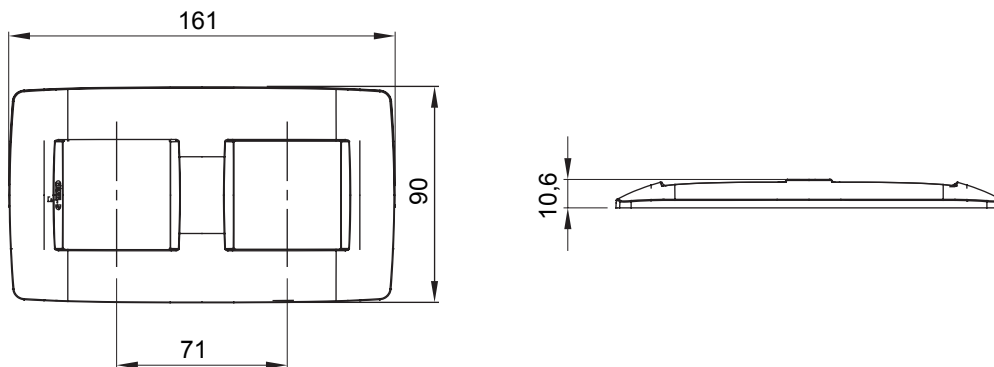

Serie van ChoruSmart huishoudelijke platen, gemaakt in een brede verscheidenheid aan vormen, kleuren, materialen en afwerkingen. Ze omvat vijf verschillende vormen (ONE, GEO, EGO, LUX, ICE en ICE Touch) voor rechthoekige dozen met een capaciteit tot 12 modules en drie verschillende vormen (ONE International, GEO International en LUX International) geschikt voor ronde/vierkante dozen, zowel enkelvoudig als gecombineerd in horizontale en verticale configuraties, met een capaciteit van 2 tot 2+2+2+2 modules. Alle platen van de ChoruSmart huishoudelijke serie gebruiken dezelfde steunen, zonder de behoefte aan aanvullende adapters. De serie omvat ook blanco platen, waterdichte IP55-platen en contourplaten.

Familie	ONE International	Omschrijving	2+2 modules
Type	Verticaal	Kleur	Toscaans rood
Materiaal	Technopolymeer	Afwerking	Dekkende afwerking
Voor ondersteuning codes	GW16821, GW16822, GW16823, GW16821N, GW16822N	Voor doos	Rond/vierkant
Gloedraadtest	650 °C	Thermodruk met kogel	70 °C
Standaard	EN 60669-1	Electrocod	0110

DIMENSIONAL

TECHNICAL SYMBOLOGY

STANDARDS/APPROVALS