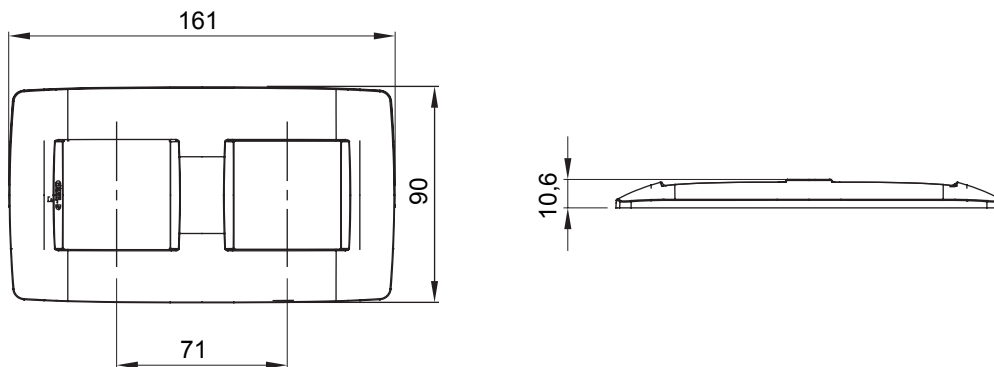

DIMENSIONAL

TECHNICAL SYMBOLOGY

STANDARDS/APPROVALS