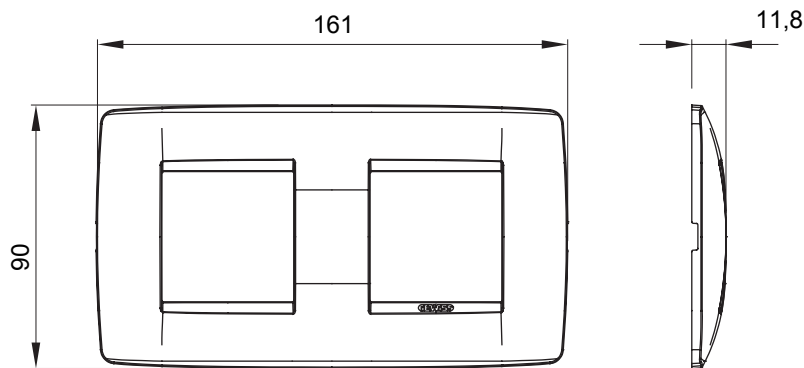

Serie van ChoruSmart huishoudelijke platen, gemaakt in een brede verscheidenheid aan vormen, kleuren, materialen en afwerkingen. Ze omvat vijf verschillende vormen (ONE, GEO, EGO, LUX, ICE en ICE Touch) voor rechthoekige dozen met een capaciteit tot 12 modules en drie verschillende vormen (ONE International, GEO International en LUX International) geschikt voor ronde/vierkante dozen, zowel enkelvoudig als gecombineerd in horizontale en verticale configuraties, met een capaciteit van 2 tot 2+2+2+2 modules. Alle platen van de ChoruSmart huishoudelijke serie gebruiken dezelfde steunen, zonder de behoefte aan aanvullende adapters. De serie omvat ook blanco platen, waterdichte IP55-platen en contourplaten.

Familie	ONE International	Omschrijving	2+2 modules
Type	Horizontaal	Kleur	Groenblauw
Materiaal	Technopolymeer	Afwerking	Dekkende afwerking
Voor ondersteuning codes	GW16821, GW16822, GW16823, GW16821N, GW16822N	Voor doos	Rond/vierkant
Gloeidraadtest	650 °C	Thermodruk met kogel	70 °C
Standaard	EN 60669-1	Electrocod	0110

DIMENSIONAL

TECHNICAL SYMBOLOGY

STANDARDS/APPROVALS