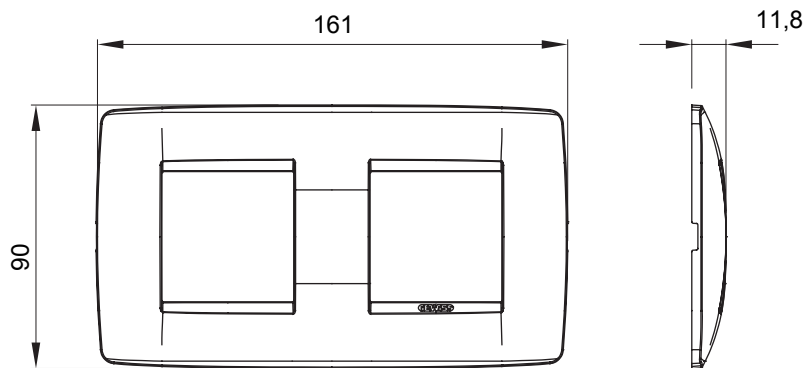

Product Data Sheet

GW16123TN

CHORUSMART - Huishoudelijke serie

Serie van ChoruSmart huishoudelijke platen, gemaakt in een brede verscheidenheid aan vormen, kleuren, materialen en afwerkingen. Ze omvat vijf verschillende vormen (ONE, GEO, EGO, LUX, ICE en ICE Touch) voor rechthoekige dozen met een capaciteit tot 12 modules en drie verschillende vormen (ONE International, GEO International en LUX International) geschikt voor ronde/vierkante dozen, zowel enkelvoudig als gecombineerd in horizontale en verticale configuraties, met een capaciteit van 2 tot 2+2+2+2 modules. Alle platen van de ChoruSmart huishoudelijke serie gebruiken dezelfde steunen, zonder de behoefte aan aanvullende adapters. De serie omvat ook blanco platen, waterdichte IP55-platen en contourplaten.

Familie	ONE International	Omschrijving	2+2 modules
Type	Horizontaal	Kleur	Toner zwart
Materiaal	Technopolymeer	Afwerking	Glimmend
Voor ondersteuning codes	GW16821, GW16822, GW16823	Voor doos	Rond/vierkant
Gloeidraadtest	650 °C	Thermodruk met kogel	70 °C
Standaard	EN 60669-1	Electrocod	0110

DIMENSIONAL

TECHNICAL SYMBOLOGY

STANDARDS/APPROVALS