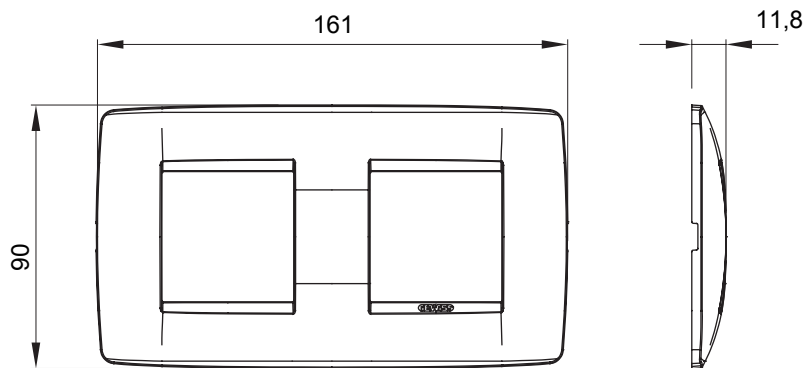

## GW16123TI

CHORUSMART - Huishoudelijke serie

Serie van ChoruSmart huishoudelijke platen, gemaakt in een brede verscheidenheid aan vormen, kleuren, materialen en afwerkingen. Ze omvat vijf verschillende vormen (ONE, GEO, EGO, LUX, ICE en ICE Touch) voor rechthoekige dozen met een capaciteit tot 12 modules en drie verschillende vormen (ONE International, GEO International en LUX International) geschikt voor ronde/vierkante dozen, zowel enkelvoudig als gecombineerd in horizontale en verticale configuraties, met een capaciteit van 2 tot 2+2+2+2 modules. Alle platen van de ChoruSmart huishoudelijke serie gebruiken dezelfde steunen, zonder de behoefte aan aanvullende adapters. De serie omvat ook blanco platen, waterdichte IP55-platen en contourplaten.

Familie	ONE International	Omschrijving	2+2 modules
Type	Horizontaal	Kleur	Ivoor
Materiaal	Technopolymeer	Afwerking	Glimmend
Voor ondersteuning codes	GW16821, GW16822, GW16823	Voor doos	Rond/vierkant
Gloeidraadtest	650 °C	Thermodruk met kogel	70 °C
Standaard	EN 60669-1	Electrocod	0111

### DIMENSIONAL

### TECHNICAL SYMBOLOGY

**GWT**

650 °C

70 °C