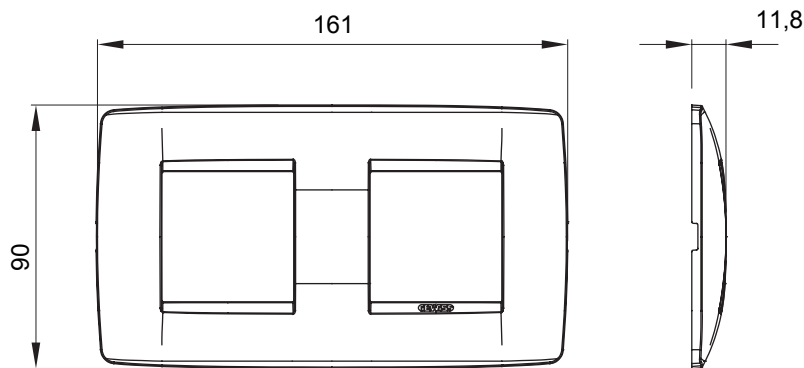

Serie van ChoruSmart huishoudelijke platen, gemaakt in een brede verscheidenheid aan vormen, kleuren, materialen en afwerkingen. Ze omvat vijf verschillende vormen (ONE, GEO, EGO, LUX, ICE en ICE Touch) voor rechthoekige dozen met een capaciteit tot 12 modules en drie verschillende vormen (ONE International, GEO International en LUX International) geschikt voor ronde/vierkante dozen, zowel enkelvoudig als gecombineerd in horizontale en verticale configuraties, met een capaciteit van 2 tot 2+2+2+2 modules. Alle platen van de ChoruSmart huishoudelijke serie gebruiken dezelfde steunen, zonder de behoefte aan aanvullende adapters. De serie omvat ook blanco platen, waterdichte IP55-platen en contourplaten.

Familie	ONE International	Omschrijving	2+2 modules
Type	Horizontaal	Kleur	Hennep
Materiaal	Technopolymeer	Afwerking	Glimmend
Voor ondersteuning codes	GW16821, GW16822, GW16823	Voor doos	Rond/vierkant
Gloedraadtest	650 °C	Thermodruk met kogel	70 °C
Standaard	EN 60669-1	Electrocod	0111

### DIMENSIONAL