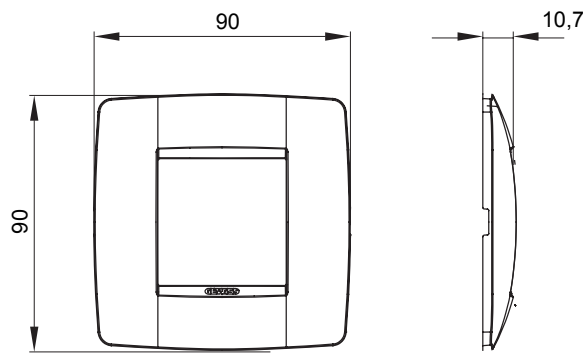

Serie van ChoruSmart huishoudelijke platen, gemaakt in een brede verscheidenheid aan vormen, kleuren, materialen en afwerkingen. Ze omvat vijf verschillende vormen (ONE, GEO, EGO, LUX, ICE en ICE Touch) voor rechthoekige dozen met een capaciteit tot 12 modules en drie verschillende vormen (ONE International, GEO International en LUX International) geschikt voor ronde/vierkante dozen, zowel enkelvoudig als gecombineerd in horizontale en verticale configuraties, met een capaciteit van 2 tot 2+2+2+2 modules. Alle platen van de ChoruSmart huishoudelijke serie gebruiken dezelfde steunen, zonder de behoefte aan aanvullende adapters. De serie omvat ook blanco platen, waterdichte IP55-platen en contourplaten.

Familie	ONE International	Omschrijving	2 modules
Kleur	Zacht koper	Materiaal	Technopolymeer
Afwerking	Dekkende afwerking	Voor ondersteuning codes	GW16821, GW16822, GW16823, GW16821N, GW16822N
Voor doos	Rond/vierkant	Gloedraadtest	650 °C
Thermodruk met kogel	70 °C	Standaard	EN 60669-1
Electrocod	0110		

### DIMENSIONAL