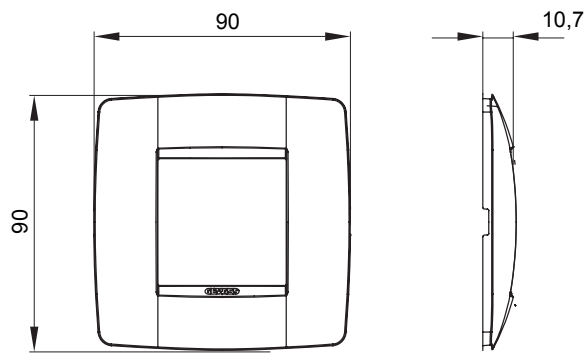

Serie van ChoruSmart huishoudelijke platen, gemaakt in een brede verscheidenheid aan vormen, kleuren, materialen en afwerkingen. Ze omvat vijf verschillende vormen (ONE, GEO, EGO, LUX, ICE en ICE Touch) voor rechthoekige dozen met een capaciteit tot 12 modules en drie verschillende vormen (ONE International, GEO International en LUX International) geschikt voor ronde/vierkante dozen, zowel enkelvoudig als gecombineerd in horizontale en verticale configuraties, met een capaciteit van 2 tot 2+2+2+2 modules. Alle platen van de ChoruSmart huishoudelijke serie gebruiken dezelfde steunen, zonder de behoefte aan aanvullende adapters. De serie omvat ook blanco platen, waterdichte IP55-platen en contourplaten.

Familie	ONE International	Omschrijving	2 modules
Kleur	Goud	Materiaal	Technopolymeer
Afwerking	Dekkende afwerking	Voor ondersteuning codes	GW16821, GW16822, GW16823, GW16821N, GW16822N
Voor doos	Rond/vierkant	Gloedraadtest	650 °C
Thermodruk met kogel	70 °C	Standaard	EN 60669-1
Electrocod	0110		

### DIMENSIONAL