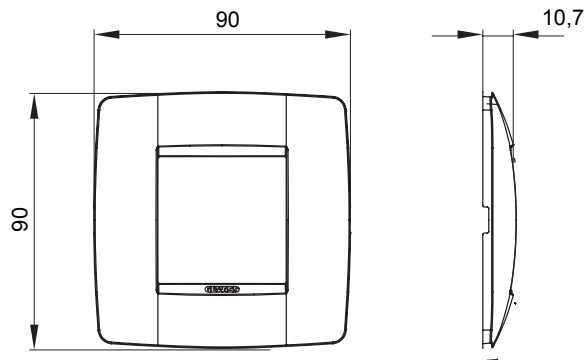

Serie van ChoruSmart huishoudelijke platen, gemaakt in een brede verscheidenheid aan vormen, kleuren, materialen en afwerkingen. Ze omvat vijf verschillende vormen (ONE, GEO, EGO, LUX, ICE en ICE Touch) voor rechthoekige dozen met een capaciteit tot 12 modules en drie verschillende vormen (ONE International, GEO International en LUX International) geschikt voor ronde/vierkante dozen, zowel enkelvoudig als gecombineerd in horizontale en verticale configuraties, met een capaciteit van 2 tot 2+2+2+2 modules. Alle platen van de ChoruSmart huishoudelijke serie gebruiken dezelfde steunen, zonder de behoefte aan aanvullende adapters. De serie omvat ook blanco platen, waterdichte IP55-platen en contourplaten.

Familie	ONE International	Omschrijving	2 modules
Kleur	Satijn zwart	Materiaal	Technopolymeer
Afwerking	Dekkende afwerking	Voor ondersteuning codes	GW16821, GW16822, GW16823
Voor doos	Rond/vierkant	Gloedraadtest	650 °C
Thermodruk met kogel	70 °C	Standaard	EN 60669-1
Electrocod	0110		

### DIMENSIONAL