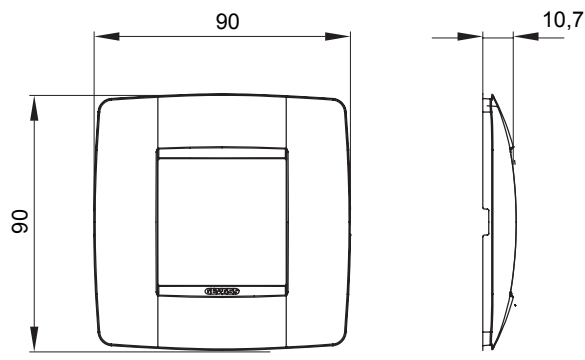

Serie van ChoruSmart huishoudelijke platen, gemaakt in een brede verscheidenheid aan vormen, kleuren, materialen en afwerkingen. Ze omvat vijf verschillende vormen (ONE, GEO, EGO, LUX, ICE en ICE Touch) voor rechthoekige dozen met een capaciteit tot 12 modules en drie verschillende vormen (ONE International, GEO International en LUX International) geschikt voor ronde/vierkante dozen, zowel enkelvoudig als gecombineerd in horizontale en verticale configuraties, met een capaciteit van 2 tot 2+2+2+2 modules. Alle platen van de ChoruSmart huishoudelijke serie gebruiken dezelfde steunen, zonder de behoefte aan aanvullende adapters. De serie omvat ook blanco platen, waterdichte IP55-platen en contourplaten.

Familie	ONE International	Omschrijving	2 modules
Kleur	Natuurlijk satijnbeige	Materiaal	Technopolymeer
Afwerking	Dekkende afwerking	Voor ondersteuning codes	GW16821, GW16822, GW16823, GW16821N, GW16822N
Voor doos	Rond/vierkant	Gloedraadtest	650 °C
Thermodruk met kogel	70 °C	Standaard	EN 60669-1
Electrocod	0110		

### DIMENSIONAL