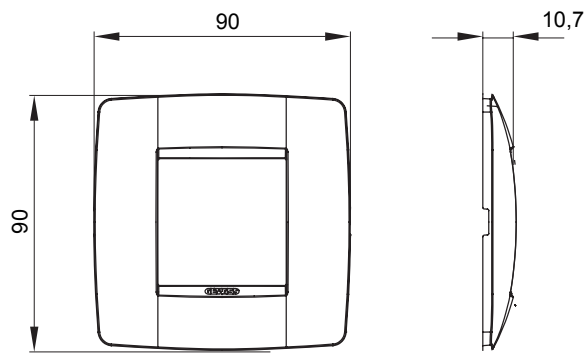

## GW16122TN

CHORUSMART - Huishoudelijke serie

Serie van ChoruSmart huishoudelijke platen, gemaakt in een brede verscheidenheid aan vormen, kleuren, materialen en afwerkingen. Ze omvat vijf verschillende vormen (ONE, GEO, EGO, LUX, ICE en ICE Touch) voor rechthoekige dozen met een capaciteit tot 12 modules en drie verschillende vormen (ONE International, GEO International en LUX International) geschikt voor ronde/vierkante dozen, zowel enkelvoudig als gecombineerd in horizontale en verticale configuraties, met een capaciteit van 2 tot 2+2+2+2 modules. Alle platen van de ChoruSmart huishoudelijke serie gebruiken dezelfde steunen, zonder de behoefte aan aanvullende adapters. De serie omvat ook blanco platen, waterdichte IP55-platen en contourplaten.

### DIMENSIONAL

### TECHNICAL SYMBOLOGY

**GWT**

650 °C

70 °C