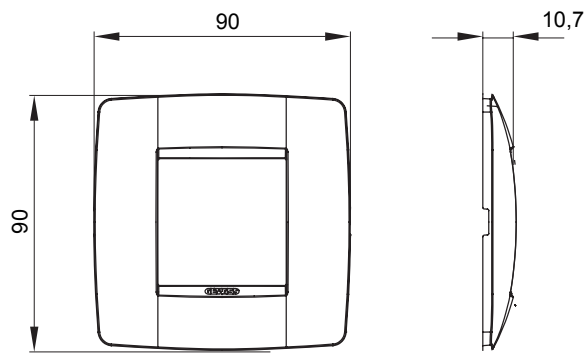

Product Data Sheet

GW16122TI

CHORUSMART - Huishoudelijke serie

Serie van ChoruSmart huishoudelijke platen, gemaakt in een brede verscheidenheid aan vormen, kleuren, materialen en afwerkingen. Ze omvat vijf verschillende vormen (ONE, GEO, EGO, LUX, ICE en ICE Touch) voor rechthoekige dozen met een capaciteit tot 12 modules en drie verschillende vormen (ONE International, GEO International en LUX International) geschikt voor ronde/vierkante dozen, zowel enkelvoudig als gecombineerd in horizontale en verticale configuraties, met een capaciteit van 2 tot 2+2+2+2 modules. Alle platen van de ChoruSmart huishoudelijke serie gebruiken dezelfde steunen, zonder de behoefte aan aanvullende adapters. De serie omvat ook blanco platen, waterdichte IP55-platen en contourplaten.

Familie	ONE International	Omschrijving	2 modules
Kleur	Ivoor	Materiaal	Technopolymeer
Afwerking	Glimmend	Voor ondersteuning codes	GW16821, GW16822, GW16823
Voor doos	Rond/vierkant	Gloedraadtest	650 °C
Thermodruk met kogel	70 °C	Standaard	EN 60669-1
Electrocod	0110		

DIMENSIONAL

TECHNICAL SYMBOLOGY

GWT

650 °C

70 °C

STANDARDS/APPROVALS