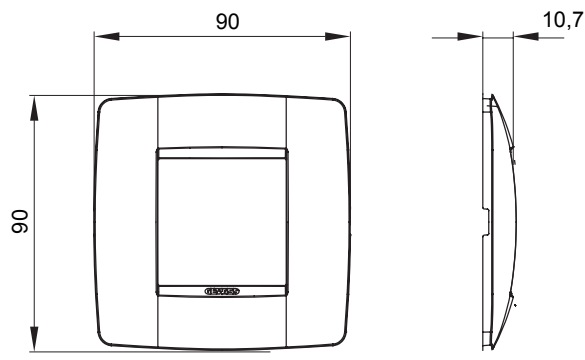

## GW16122TB

CHORUSMART - Huishoudelijke serie

Serie van ChoruSmart huishoudelijke platen, gemaakt in een brede verscheidenheid aan vormen, kleuren, materialen en afwerkingen. Ze omvat vijf verschillende vormen (ONE, GEO, EGO, LUX, ICE en ICE Touch) voor rechthoekige dozen met een capaciteit tot 12 modules en drie verschillende vormen (ONE International, GEO International en LUX International) geschikt voor ronde/vierkante dozen, zowel enkelvoudig als gecombineerd in horizontale en verticale configuraties, met een capaciteit van 2 tot 2+2+2+2 modules. Alle platen van de ChoruSmart huishoudelijke serie gebruiken dezelfde steunen, zonder de behoefte aan aanvullende adapters. De serie omvat ook blanco platen, waterdichte IP55-platen en contourplaten.

### DIMENSIONAL