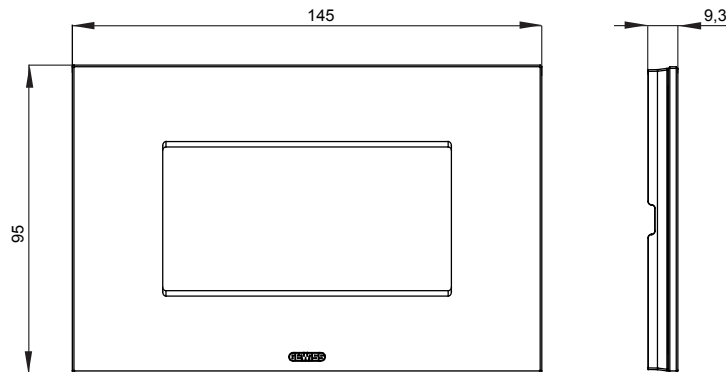

Serie van ChoruSmart huishoudelijke platen, gemaakt in een brede verscheidenheid aan vormen, kleuren, materialen en afwerkingen. Ze omvat vijf verschillende vormen (ONE, GEO, EGO, LUX, ICE en ICE Touch) voor rechthoekige dozen met een capaciteit tot 12 modules en drie verschillende vormen (ONE International, GEO International en LUX International) geschikt voor ronde/vierkante dozen, zowel enkelvoudig als gecombineerd in horizontale en verticale configuraties, met een capaciteit van 2 tot 2+2+2+2 modules. Alle platen van de ChoruSmart huishoudelijke serie gebruiken dezelfde steunen, zonder de behoefte aan aanvullende adapters. De serie omvat ook blanco platen, waterdichte IP55-platen en contourplaten.

Familie	ICE	Omschrijving	4 modules
Kleur	Zwart	Materiaal	Glas
Afwerking	Glimmend	Voor ondersteuning codes	GW16804, GW16804N
Gloeidraadtest	650 °C	Thermodruk met kogel	70 °C
Standaard	EN 60669-1	Electrocod	0110

DIMENSIONAL

TECHNICAL SYMBOLOGY

STANDARDS/APPROVALS