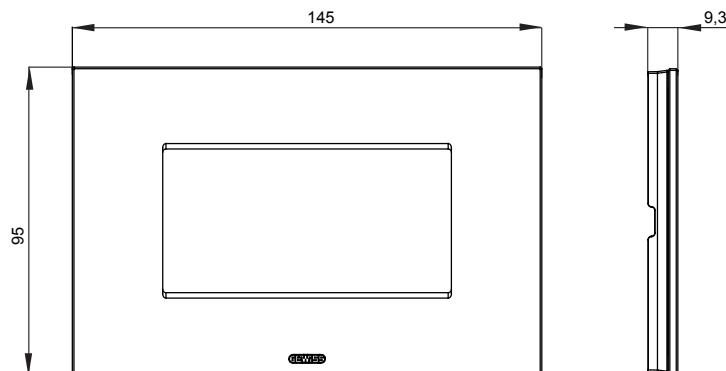

Serie van ChoruSmart huishoudelijke platen, gemaakt in een brede verscheidenheid aan vormen, kleuren, materialen en afwerkingen. Ze omvat vijf verschillende vormen (ONE, GEO, EGO, LUX, ICE en ICE Touch) voor rechthoekige dozen met een capaciteit tot 12 modules en drie verschillende vormen (ONE International, GEO International en LUX International) geschikt voor ronde/vierkante dozen, zowel enkelvoudig als gecombineerd in horizontale en verticale configuraties, met een capaciteit van 2 tot 2+2+2+2 modules. Alle platen van de ChoruSmart huishoudelijke serie gebruiken dezelfde steunen, zonder de behoefte aan aanvullende adapters. De serie omvat ook blanco platen, waterdichte IP55-platen en contourplaten.

Familie	ICE	Omschrijving	4 modules
Kleur	Wit	Materiaal	Glas
Afwerking	Glimmend	Voor ondersteuning codes	GW16804, GW16804N
Gloeidraadtest	650 °C	Thermodruk met kogel	70 °C
Standaard	EN 60669-1	Electrocod	0110

### DIMENSIONAL