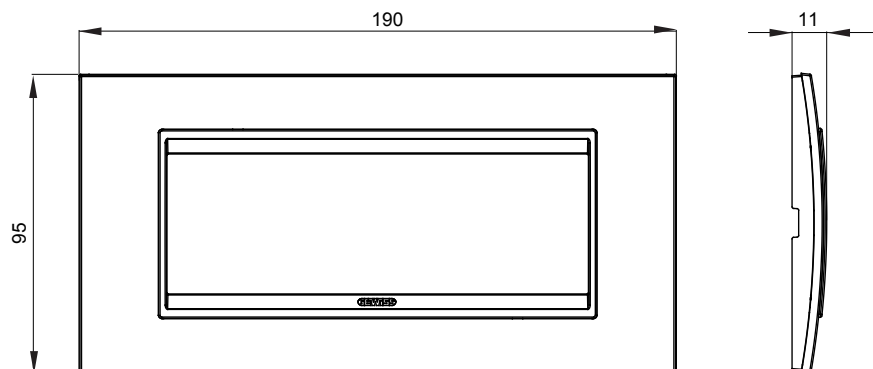

Product Data Sheet

GW16206YN

CHORUSMART - Huishoudelijke serie

Serie van ChoruSmart huishoudelijke platen, gemaakt in een brede verscheidenheid aan vormen, kleuren, materialen en afwerkingen. Ze omvat vijf verschillende vormen (ONE, GEO, EGO, LUX, ICE en ICE Touch) voor rechthoekige dozen met een capaciteit tot 12 modules en drie verschillende vormen (ONE International, GEO International en LUX International) geschikt voor ronde/vierkante dozen, zowel enkelvoudig als gecombineerd in horizontale en verticale configuraties, met een capaciteit van 2 tot 2+2+2+2 modules. Alle platen van de ChoruSmart huishoudelijke serie gebruiken dezelfde steunen, zonder de behoefte aan aanvullende adapters. De serie omvat ook blanco platen, waterdichte IP55-platen en contourplaten.

Familie	LUX	Omschrijving	6 modules
Kleur	Zwarte toner lavy	Materiaal	Technopolymeer
Afwerking	Glimmend	Voor ondersteuning codes	GW16806
Gloeidraadtest	650 °C	Thermodruk met kogel	70 °C
Standaard	EN 60669-1	Electrocod	0110

DIMENSIONAL

TECHNICAL SYMBOLOGY

GWT

650 °C

70 °C

STANDARDS/APPROVALS