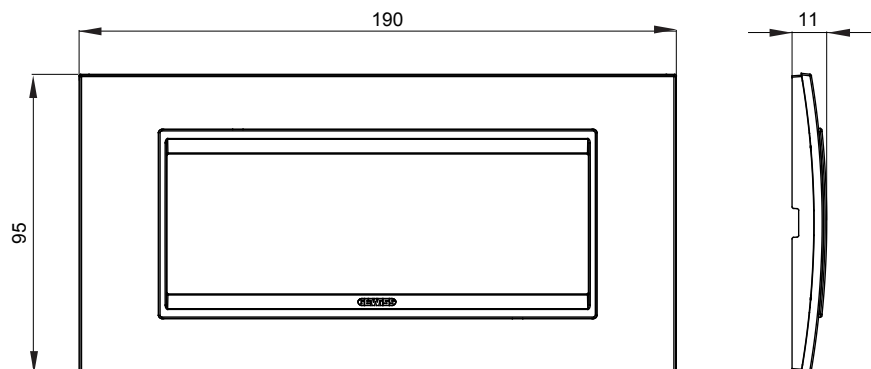

Serie van ChoruSmart huishoudelijke platen, gemaakt in een brede verscheidenheid aan vormen, kleuren, materialen en afwerkingen. Ze omvat vijf verschillende vormen (ONE, GEO, EGO, LUX, ICE en ICE Touch) voor rechthoekige dozen met een capaciteit tot 12 modules en drie verschillende vormen (ONE International, GEO International en LUX International) geschikt voor ronde/vierkante dozen, zowel enkelvoudig als gecombineerd in horizontale en verticale configuraties, met een capaciteit van 2 tot 2+2+2+2 modules. Alle platen van de ChoruSmart huishoudelijke serie gebruiken dezelfde steunen, zonder de behoefte aan aanvullende adapters. De serie omvat ook blanco platen, waterdichte IP55-platen en contourplaten.

Familie	LUX	Omschrijving	6 modules
Kleur	Geborsteld aluminium	Materiaal	Metaal
Afwerking	Dekkende afwerking	Voor ondersteuning codes	GW16806
Gloeidraadtest	650 °C	Thermodruk met kogel	70 °C
Standaard	EN 60669-1	Electrocod	0110

### DIMENSIONAL