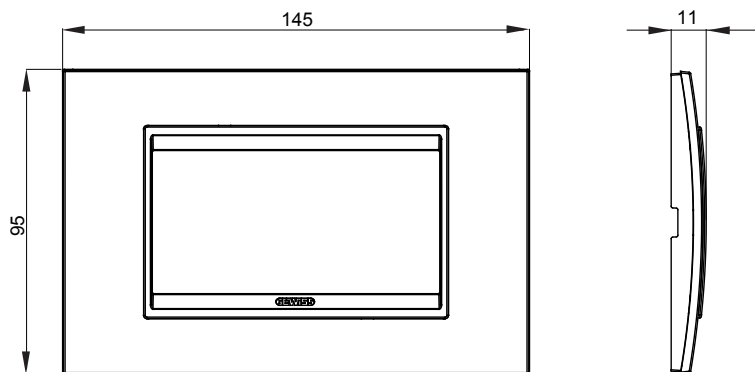

Product Data Sheet

GW16204YN

CHORUSMART - Huishoudelijke serie

Serie van ChoruSmart huishoudelijke platen, gemaakt in een brede verscheidenheid aan vormen, kleuren, materialen en afwerkingen. Ze omvat vijf verschillende vormen (ONE, GEO, EGO, LUX, ICE en ICE Touch) voor rechthoekige dozen met een capaciteit tot 12 modules en drie verschillende vormen (ONE International, GEO International en LUX International) geschikt voor ronde/vierkante dozen, zowel enkelvoudig als gecombineerd in horizontale en verticale configuraties, met een capaciteit van 2 tot 2+2+2+2 modules. Alle platen van de ChoruSmart huishoudelijke serie gebruiken dezelfde steunen, zonder de behoefte aan aanvullende adapters. De serie omvat ook blanco platen, waterdichte IP55-platen en contourplaten.

Familie	LUX	Omschrijving	4 modules
Kleur	Zwarte toner lavy	Materiaal	Technopolymeer
Afwerking	Glimmend	Voor ondersteuning codes	GW16804, GW16804N
Gloeidraadtest	650 °C	Thermodruk met kogel	70 °C
Standaard	EN 60669-1	Electrocod	0110

DIMENSIONAL

TECHNICAL SYMBOLOGY

GWT

650 °C

70 °C

STANDARDS/APPROVALS

GEWISS S.p.A. Via Domenico Bosatelli 1
24069 Cenate Sotto - Bergamo - Italy
tel. +39 035 94 61 11 fax +39 035 94 69 09

www.gewiss.com
sat@gewiss.com
Last update 13/11/2024

Data, measures, designs and pictures are shown only as informative purposes, and could be changed without previous notice