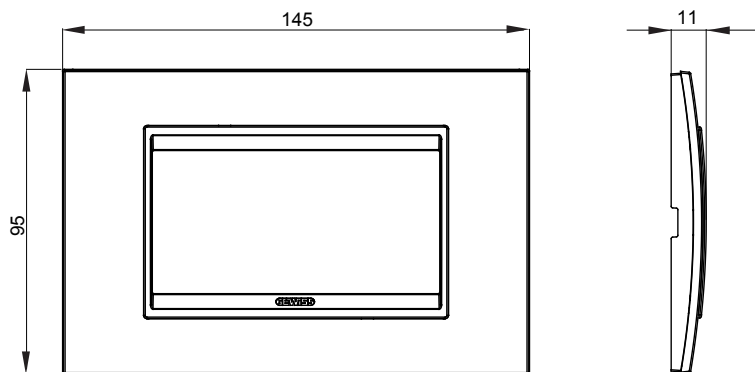

Serie van ChoruSmart huishoudelijke platen, gemaakt in een brede verscheidenheid aan vormen, kleuren, materialen en afwerkingen. Ze omvat vijf verschillende vormen (ONE, GEO, EGO, LUX, ICE en ICE Touch) voor rechthoekige dozen met een capaciteit tot 12 modules en drie verschillende vormen (ONE International, GEO International en LUX International) geschikt voor ronde/vierkante dozen, zowel enkelvoudig als gecombineerd in horizontale en verticale configuraties, met een capaciteit van 2 tot 2+2+2+2 modules. Alle platen van de ChoruSmart huishoudelijke serie gebruiken dezelfde steunen, zonder de behoefte aan aanvullende adapters. De serie omvat ook blanco platen, waterdichte IP55-platen en contourplaten.

Familie	LUX	Omschrijving	4 modules
Kleur	Antiek koper	Materiaal	Metaal
Afwerking	Dekkende afwerking	Voor ondersteuning codes	GW16804, GW16804N
Gloeidraadtest	650 °C	Thermodruk met kogel	70 °C
Standaard	EN 60669-1	Electrocod	0110

DIMENSIONAL

TECHNICAL SYMBOLOGY

STANDARDS/APPROVALS