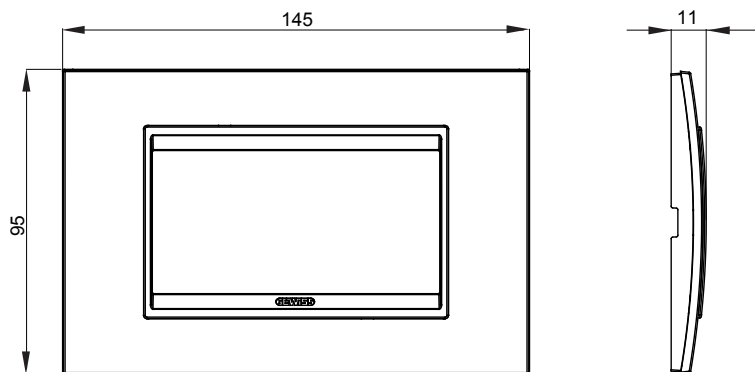

Product Data Sheet

GW16204TB

CHORUSMART - Huishoudelijke serie

Serie van ChoruSmart huishoudelijke platen, gemaakt in een brede verscheidenheid aan vormen, kleuren, materialen en afwerkingen. Ze omvat vijf verschillende vormen (ONE, GEO, EGO, LUX, ICE en ICE Touch) voor rechthoekige dozen met een capaciteit tot 12 modules en drie verschillende vormen (ONE International, GEO International en LUX International) geschikt voor ronde/vierkante dozen, zowel enkelvoudig als gecombineerd in horizontale en verticale configuraties, met een capaciteit van 2 tot 2+2+2+2 modules. Alle platen van de ChoruSmart huishoudelijke serie gebruiken dezelfde steunen, zonder de behoefte aan aanvullende adapters. De serie omvat ook blanco platen, waterdichte IP55-platen en contourplaten.

Familie	LUX	Omschrijving	4 modules
Kleur	Wit	Materiaal	Technopolymeer
Afwerking	Glimmend	Voor ondersteuning codes	GW16804, GW16804N
Gloeidraadtest	650 °C	Thermodruk met kogel	70 °C
Standaard	EN 60669-1	Electrocod	0110

DIMENSIONAL

TECHNICAL SYMBOLOGY

GWT

650 °C

70 °C

STANDARDS/APPROVALS

GEWISS S.p.A. Via Domenico Bosatelli 1
24069 Cenate Sotto - Bergamo - Italy
tel. +39 035 94 61 11 fax +39 035 94 69 09

www.gewiss.com
sat@gewiss.com
Last update 13/11/2024

Data, measures, designs and pictures are shown only as informative purposes, and could be changed without previous notice