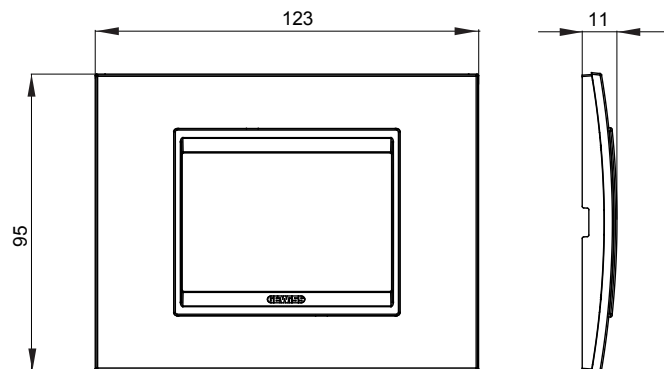

Product Data Sheet

GW16203YN

CHORUSMART - Huishoudelijke serie

Serie van ChoruSmart huishoudelijke platen, gemaakt in een brede verscheidenheid aan vormen, kleuren, materialen en afwerkingen. Ze omvat vijf verschillende vormen (ONE, GEO, EGO, LUX, ICE en ICE Touch) voor rechthoekige dozen met een capaciteit tot 12 modules en drie verschillende vormen (ONE International, GEO International en LUX International) geschikt voor ronde/vierkante dozen, zowel enkelvoudig als gecombineerd in horizontale en verticale configuraties, met een capaciteit van 2 tot 2+2+2+2 modules. Alle platen van de ChoruSmart huishoudelijke serie gebruiken dezelfde steunen, zonder de behoefte aan aanvullende adapters. De serie omvat ook blanco platen, waterdichte IP55-platen en contourplaten.

Familie	LUX	Omschrijving	3 modules
Kleur	Zwarte toner lavy	Materiaal	Technopolymeer
Afwerking	Glimmend	Voor ondersteuning codes	GW16803, GW16803N
Gloeidraadtest	650 °C	Thermodruk met kogel	70 °C
Standaard	EN 60669-1	Electrocod	0110

DIMENSIONAL

TECHNICAL SYMBOLOGY

GWT

650 °C

70 °C

STANDARDS/APPROVALS