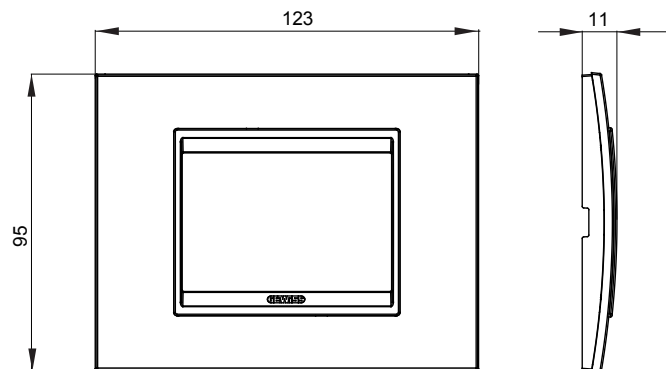

Serie van ChoruSmart huishoudelijke platen, gemaakt in een brede verscheidenheid aan vormen, kleuren, materialen en afwerkingen. Ze omvat vijf verschillende vormen (ONE, GEO, EGO, LUX, ICE en ICE Touch) voor rechthoekige dozen met een capaciteit tot 12 modules en drie verschillende vormen (ONE International, GEO International en LUX International) geschikt voor ronde/vierkante dozen, zowel enkelvoudig als gecombineerd in horizontale en verticale configuraties, met een capaciteit van 2 tot 2+2+2+2 modules. Alle platen van de ChoruSmart huishoudelijke serie gebruiken dezelfde steunen, zonder de behoefte aan aanvullende adapters. De serie omvat ook blanco platen, waterdichte IP55-platen en contourplaten.

Familie	LUX	Omschrijving	3 modules
Kleur	Antiek koper	Materiaal	Metaal
Afwerking	Dekkende afwerking	Voor ondersteuning codes	GW16803, GW16803N
Gloeidraadtest	650 °C	Thermodruk met kogel	70 °C
Standaard	EN 60669-1	Electrocod	0110

### DIMENSIONAL