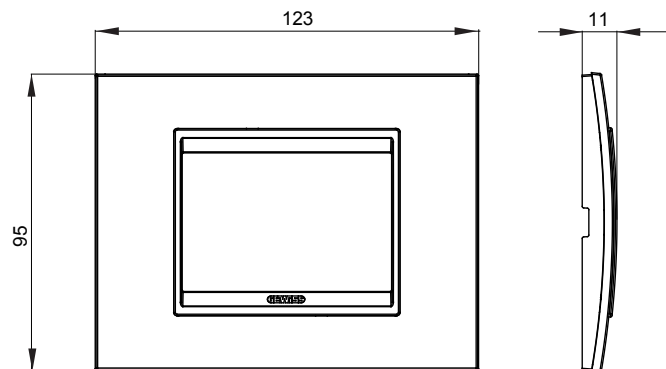

Serie van ChoruSmart huishoudelijke platen, gemaakt in een brede verscheidenheid aan vormen, kleuren, materialen en afwerkingen. Ze omvat vijf verschillende vormen (ONE, GEO, EGO, LUX, ICE en ICE Touch) voor rechthoekige dozen met een capaciteit tot 12 modules en drie verschillende vormen (ONE International, GEO International en LUX International) geschikt voor ronde/vierkante dozen, zowel enkelvoudig als gecombineerd in horizontale en verticale configuraties, met een capaciteit van 2 tot 2+2+2+2 modules. Alle platen van de ChoruSmart huishoudelijke serie gebruiken dezelfde steunen, zonder de behoefte aan aanvullende adapters. De serie omvat ook blanco platen, waterdichte IP55-platen en contourplaten.

Familie	LUX	Omschrijving	3 modules
Kleur	Staalgrijs	Materiaal	Metaal
Afwerking	Dekkende afwerking	Voor ondersteuning codes	GW16803, GW16803N
Gloeidraadtest	650 °C	Thermodruk met kogel	70 °C
Standaard	EN 60669-1	Electrocod	0110

### DIMENSIONAL