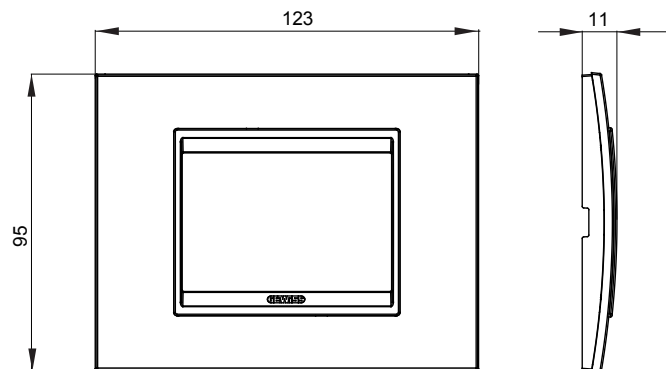

Serie van ChoruSmart huishoudelijke platen, gemaakt in een brede verscheidenheid aan vormen, kleuren, materialen en afwerkingen. Ze omvat vijf verschillende vormen (ONE, GEO, EGO, LUX, ICE en ICE Touch) voor rechthoekige dozen met een capaciteit tot 12 modules en drie verschillende vormen (ONE International, GEO International en LUX International) geschikt voor ronde/vierkante dozen, zowel enkelvoudig als gecombineerd in horizontale en verticale configuraties, met een capaciteit van 2 tot 2+2+2+2 modules. Alle platen van de ChoruSmart huishoudelijke serie gebruiken dezelfde steunen, zonder de behoefte aan aanvullende adapters. De serie omvat ook blanco platen, waterdichte IP55-platen en contourplaten.

Familie	LUX	Omschrijving	3 modules
Kleur	Zacht koper	Materiaal	Metaal
Afwerking	Dekkende afwerking	Voor ondersteuning codes	GW16803, GW16803N
Gloeidraadtest	650 °C	Thermodruk met kogel	70 °C
Standaard	EN 60669-1	Electrocod	0110

### DIMENSIONAL