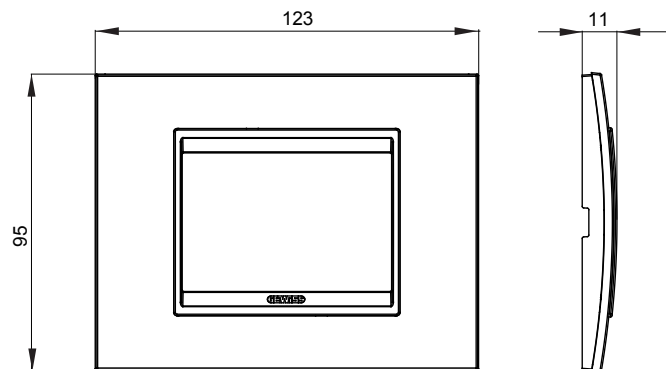

Serie van ChoruSmart huishoudelijke platen, gemaakt in een brede verscheidenheid aan vormen, kleuren, materialen en afwerkingen. Ze omvat vijf verschillende vormen (ONE, GEO, EGO, LUX, ICE en ICE Touch) voor rechthoekige dozen met een capaciteit tot 12 modules en drie verschillende vormen (ONE International, GEO International en LUX International) geschikt voor ronde/vierkante dozen, zowel enkelvoudig als gecombineerd in horizontale en verticale configuraties, met een capaciteit van 2 tot 2+2+2+2 modules. Alle platen van de ChoruSmart huishoudelijke serie gebruiken dezelfde steunen, zonder de behoefte aan aanvullende adapters. De serie omvat ook blanco platen, waterdichte IP55-platen en contourplaten.

Familie	LUX	Omschrijving	3 modules
Kleur	Walnoot	Materiaal	Hout
Afwerking	Dekkende afwerking	Voor ondersteuning codes	GW16803, GW16803N
Gloeidraadtest	650 °C	Thermodruk met kogel	70 °C
Standaard	EN 60669-1	Electrocod	0110

DIMENSIONAL

TECHNICAL SYMBOLOGY

70 °C

650 °C

STANDARDS/APPROVALS