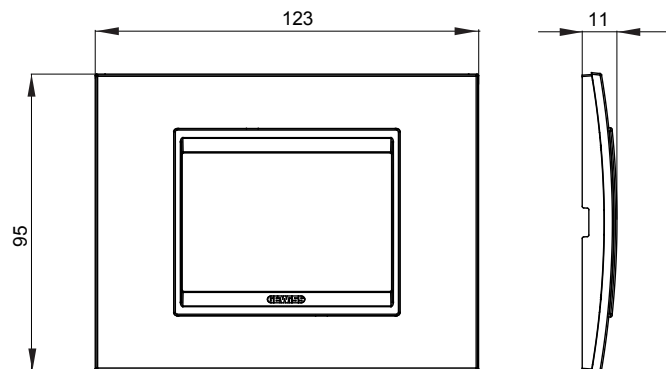

Product Data Sheet

GW16203TN

CHORUSMART - Huishoudelijke serie

Serie van ChoruSmart huishoudelijke platen, gemaakt in een brede verscheidenheid aan vormen, kleuren, materialen en afwerkingen. Ze omvat vijf verschillende vormen (ONE, GEO, EGO, LUX, ICE en ICE Touch) voor rechthoekige dozen met een capaciteit tot 12 modules en drie verschillende vormen (ONE International, GEO International en LUX International) geschikt voor ronde/vierkante dozen, zowel enkelvoudig als gecombineerd in horizontale en verticale configuraties, met een capaciteit van 2 tot 2+2+2+2 modules. Alle platen van de ChoruSmart huishoudelijke serie gebruiken dezelfde steunen, zonder de behoefte aan aanvullende adapters. De serie omvat ook blanco platen, waterdichte IP55-platen en contourplaten.

Familie	LUX	Omschrijving	3 modules
Kleur	Toner zwart	Materiaal	Technopolymeer
Afwerking	Glimmend	Voor ondersteuning codes	GW16803, GW16803N
Gloeidraadtest	650 °C	Thermodruk met kogel	70 °C
Standaard	EN 60669-1	Electrocod	0110

DIMENSIONAL

TECHNICAL SYMBOLOGY

GWT

650 °C

70 °C

STANDARDS/APPROVALS